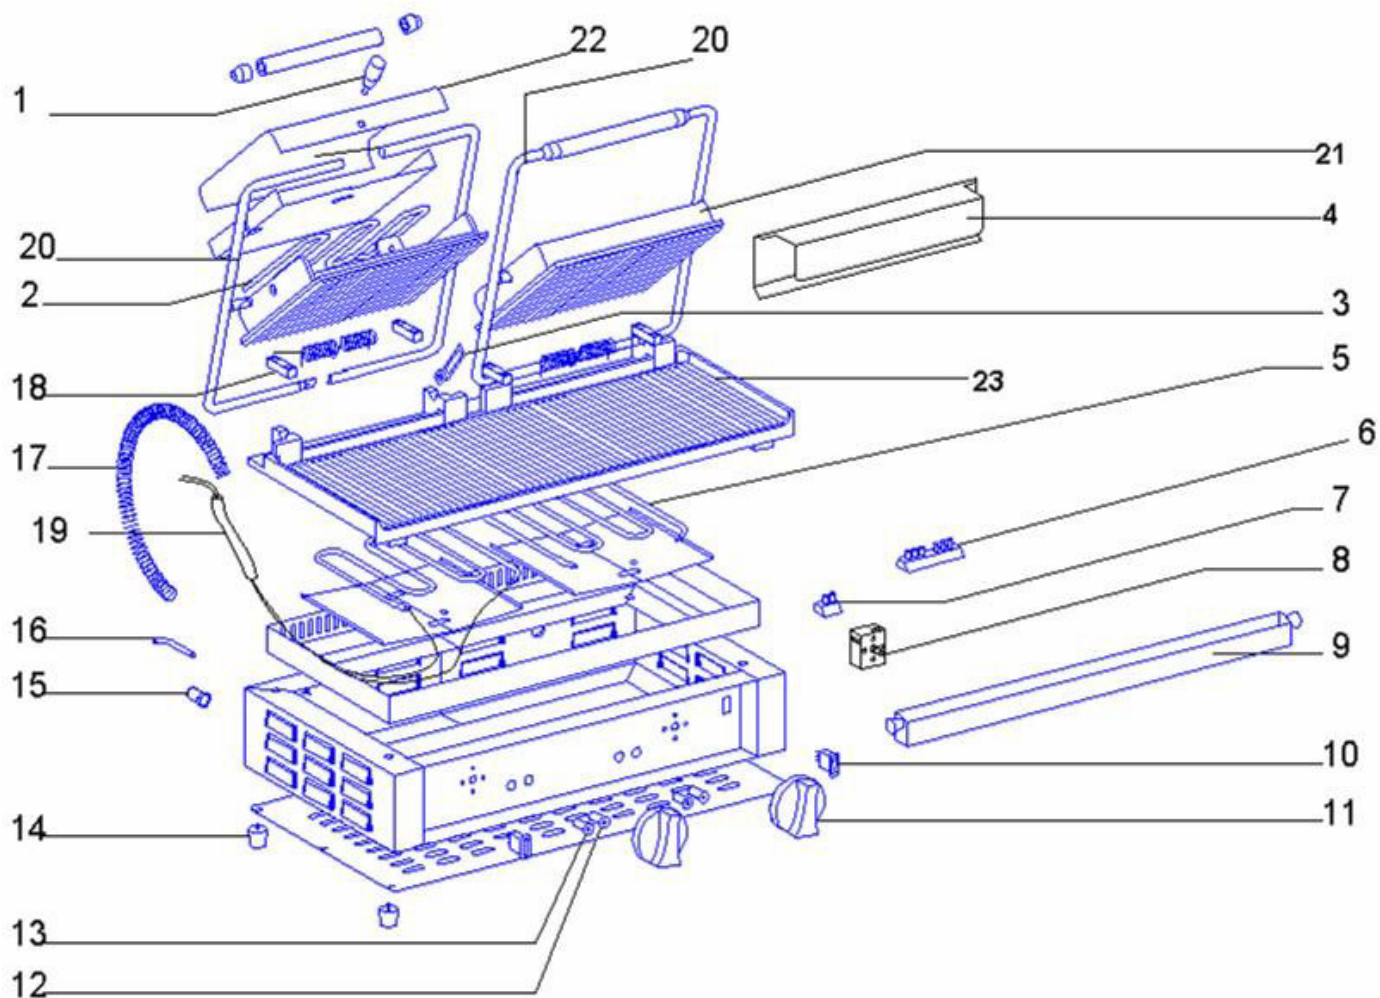

kontakt grill podwójny, Majestic, P 4 kW, U 380 V

Kod katalogowy: 777217

| Nr części (V nr rys. nr części z rysunku) | Nazwa | Kod |
|--|-----------------------------------|---------|
| V777217V01-01 | Uchwyt | |
| V777217V01-02 | Grzałka górna kontakt grilla | C002691 |
| V777217V01-03 | Prowadnica | C002357 |
| V777217V01-04 | Ośłona sprężyny | C002355 |
| V777217V01-05 | Grzałka dolna kontakt grilla | C002690 |
| V777217V01-06 | Kostka przyłączeniowa | C008683 |
| V777217V01-07 | Kostka przyłączeniowa | C008790 |
| V777217V01-08 | Termostat | C002553 |
| V777217V01-09 | Rynienka na tłuszcz | |
| V777217V01-10 | Przełącznik | C002565 |
| V777217V01-11 | Pokrętło | C002590 |
| V777217V01-12 | Kontrolka pomarańczowa | C002567 |
| V777217V01-13 | Kontrolka zielona | C002570 |
| V777217V01-14 | Nóżka | C002580 |
| V777217V01-15 | Ogranicznik przewodu zasilającego | |
| V777217V01-16 | Przewód zasilający | |
| V777217V01-17 | Sprężyna | C002675 |
| V777217V01-18 | Płytko hamująca | |
| V777217V01-19 | Izolacja | |
| V777217V01-20 | Rączka | C002768 |
| V777217V01-21 | Płyta grzewcza górna | |
| V777217V01-22 | Ośłona | |
| V777217V01-23 | Płyta grzewcza dolna | |
| | | |
| | | |