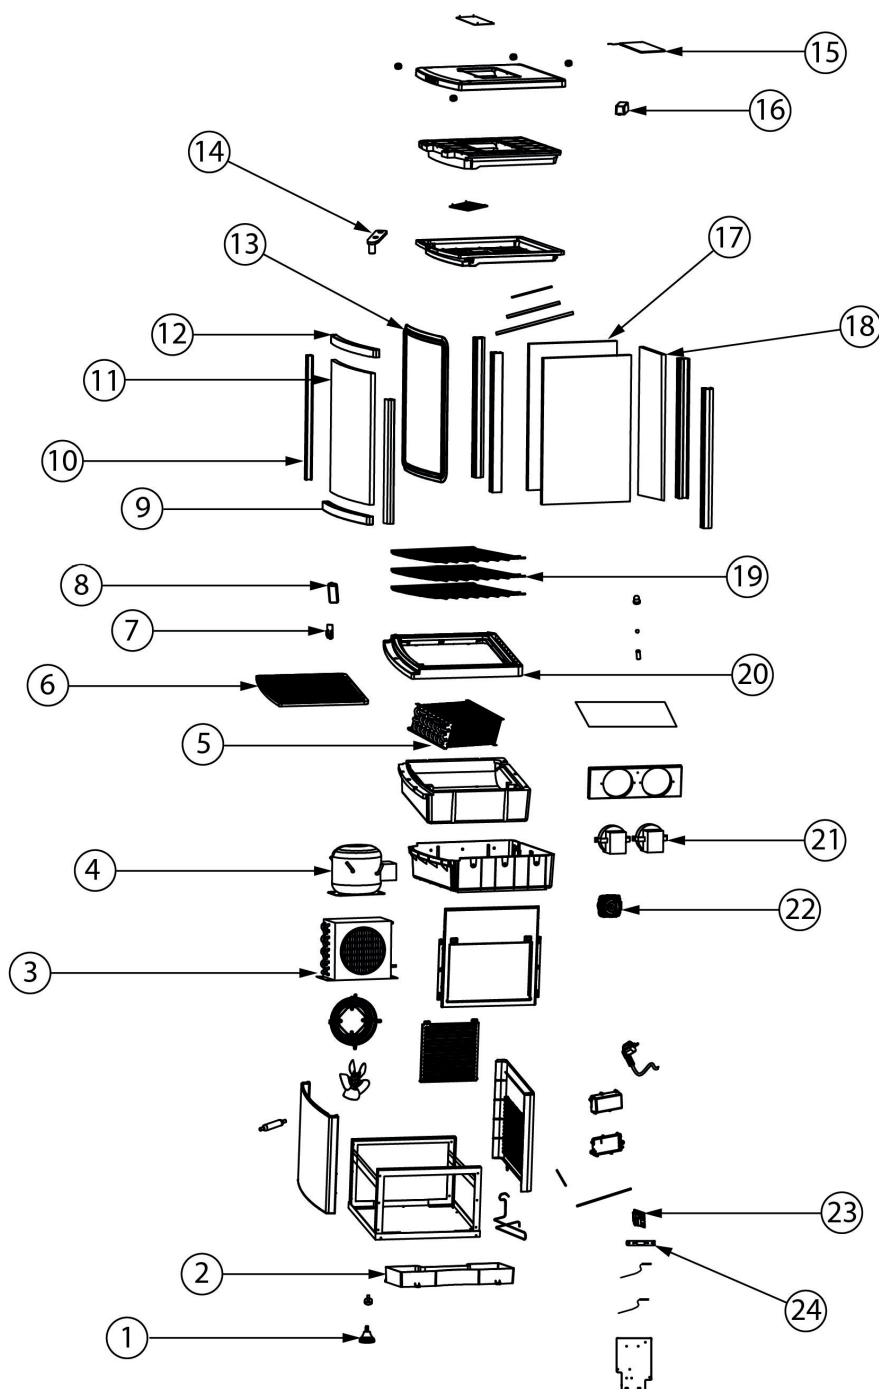

witryna ekspozycyjna 235 I biała oświetlenie LED

Kod katalogowy: 852230

Nr części (V nr rys. nr części z rysunku)	Nazwa	Kod
V852230V03-01	Nóżka	C010522
V852230V03-02	Pojemnik na skropliny	
V852230V03-03	Skraplacz	
V852230V03-04	Sprężarka	
V852230V03-05	Parownik	C011398
V852230V03-06	Wewnętrzna taca wentylowana	
V852230V03-07	Klips półki	
V852230V03-08	Rączka drzwi	C009774
V852230V03-09	Dolny wspornik drzwi	
V852230V03-10	Lewy i prawy wspornik szyby drzwi	
V852230V03-11	Szyba drzwi	C010529
V852230V03-12	Górny wspornik drzwi	
V852230V03-13	Uszczelka	
V852230V03-14	Górny zawias	
V852230V03-15	Oświetlenie	
V852230V03-16	Zasilacz	
V852230V03-17	Szyba boczna	C009527
V852230V03-18	Szyba tylna	C009528
V852230V03-19	Półka	C009833
V852230V03-20	Element łączący górę z postawą w witrynie	C000081
V852230V03-21	Silnik wentylatora parownika	C006345
V852230V03-22	Silnik wentylatora skraplacza	C012656
V852230V03-23	Płyta główna	C011496
V852230V03-24	Panel sterowania	