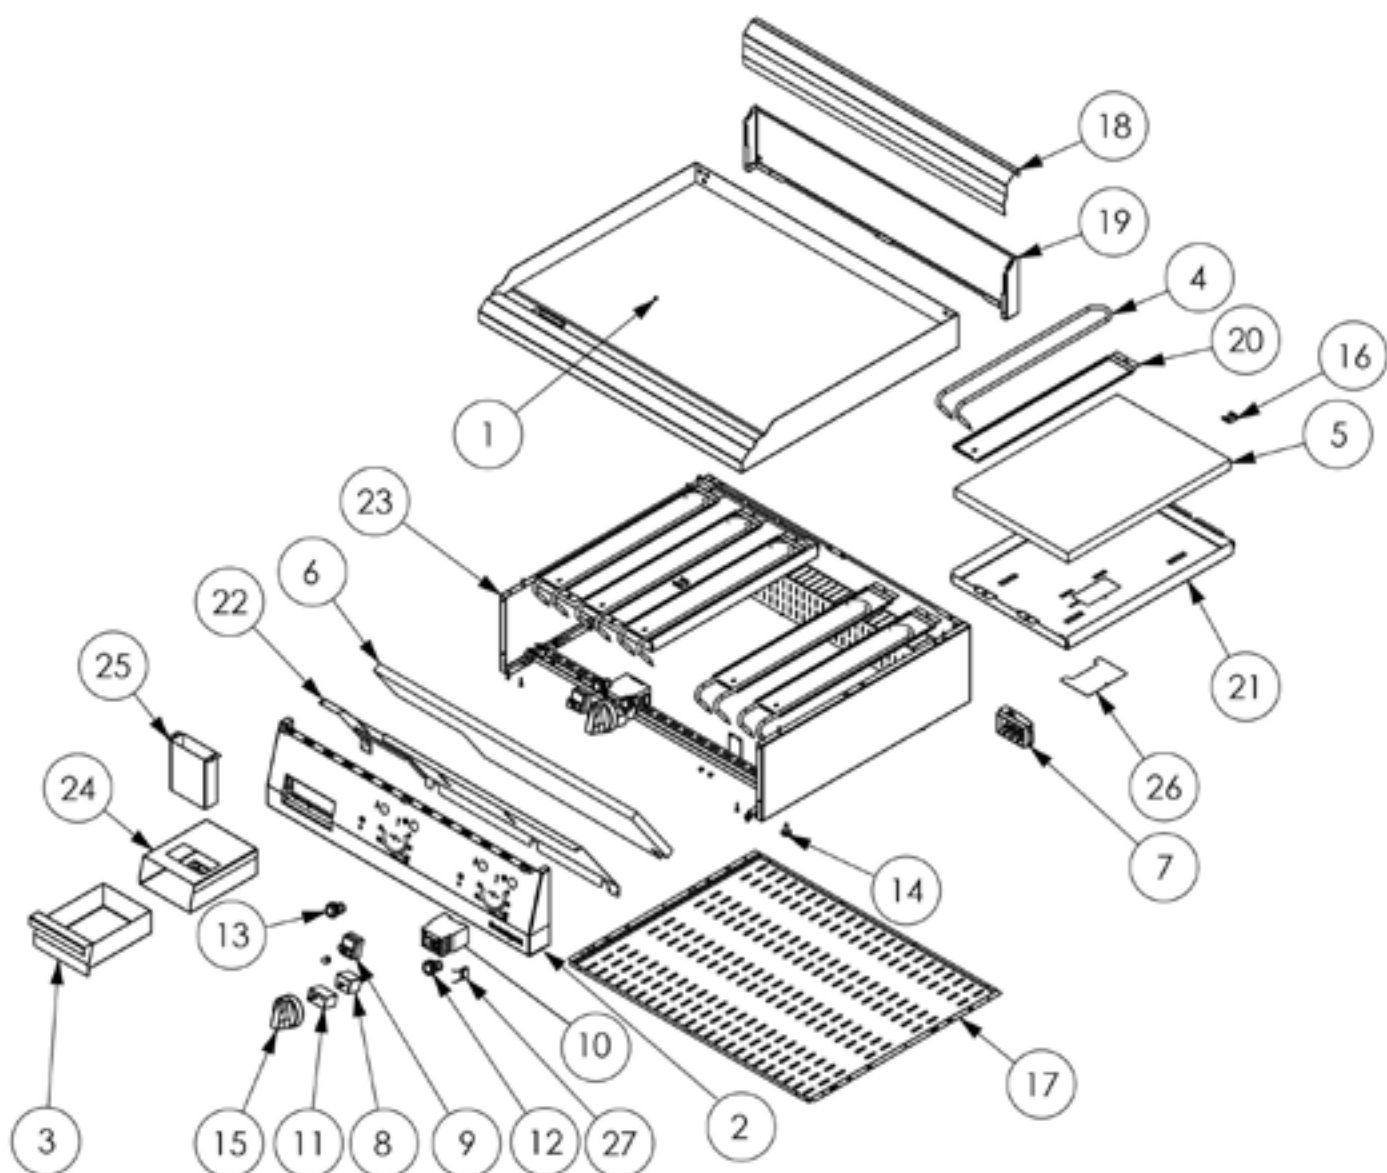

płyta grillowa elektryczna, ryflowana, 8.1 kW

Kod katalogowy: 9731200

Nr części (V nr rys. nr części z rysunku)	Nazwa	Kod
V9731200V01-01	Płyta ryflowana 800	
V9731200V01-02	Panel przedni 800	
V9731200V01-03	Pojemnik	
V9731200V01-04	Grzałka	C009122
V9731200V01-05	Mata izolacyjna grzałek	C010954
V9731200V01-06	Mata izolacyjna panelu	
V9731200V01-07	Skrzynka KADO	C009003
V9731200V01-08	Termostat regulacyjny	C005517
V9731200V01-09	Termostat bezpieczeństwa	C008953
V9731200V01-10	Stycznik	C008045
V9731200V01-11	Wyłącznik osiowy	C009020
V9731200V01-12	Lampka zielona	
V9731200V01-13	Lampka pomarańczowa	
V9731200V01-14	Stopka	C010548
V9731200V01-15	Pokrętło Stalgast	C011147
V9731200V01-16	Mocowanie kapilar	
V9731200V01-17	Oslona dolna 800	
V9731200V01-18	Oslona kominka 800	
V9731200V01-19	Podstawa kominka 800	
V9731200V01-20	Docisk grzałki	
V9731200V01-21	Obudowa grzałek	
V9731200V01-22	Oslona przełączników 800	
V9731200V01-23	Korpus	
V9731200V01-24	Obudowa dolna pojemnika	
V9731200V01-25	Odprowadzenie	
V9731200V01-26	Oslona	
V9731200V01-27	Kondensator papierowy	