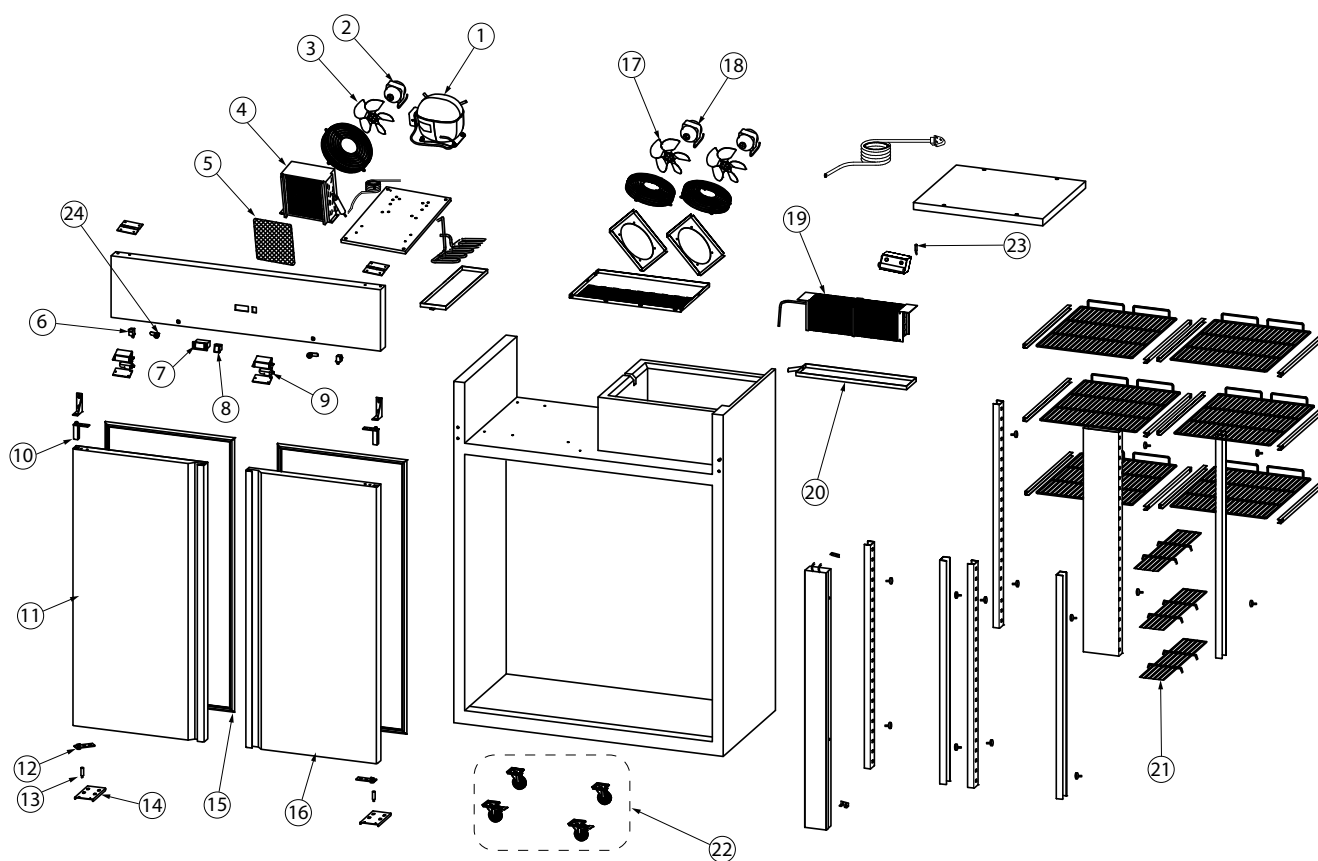

szafa chłodnicza 2 drzwiowa ze stali nierdzewnej na kółkach, GN 2/1, V 1300 I

Kod katalogowy: 830130

Nr części (V nr rys. nr części z rysunku)	Nazwa	Kod
V830130V02-01	Sprężarka	C013521
V830130V02-02	Wentylator skraplacza	C013522
V830130V02-03	Śmigło wentylatora	
V830130V02-04	Skraplacz	C013523
V830130V02-05	Filtr	C007938
V830130V02-06	Wyłącznik oświetlenia	C013533
V830130V02-07	Sterownik	C012835
V830130V02-08	Wyłącznik	
V830130V02-09	Oświetlenie LED	C013531
V830130V02-10	Zawias sprężynowy	
V830130V02-11	Drzwi lewe	
V830130V02-12	Tuleja osi drzwi	C013525
V830130V02-13	O zawiasu	
V830130V02-14	Dolny zawias	
V830130V02-15	Uszczelka	C013539
V830130V02-16	Drzwi prawe	
V830130V02-17	Śmigło wentylatora	
V830130V02-18	Wentylator parownika	
V830130V02-19	Parownik	C013530
V830130V02-20	Taca ociekowa	
V830130V02-21	Półka środkowa	
V830130V02-22	Zestaw kólek	C013903
V830130V02-23	Czujnik	C013534
V830130V02-24	Zamek	C013527