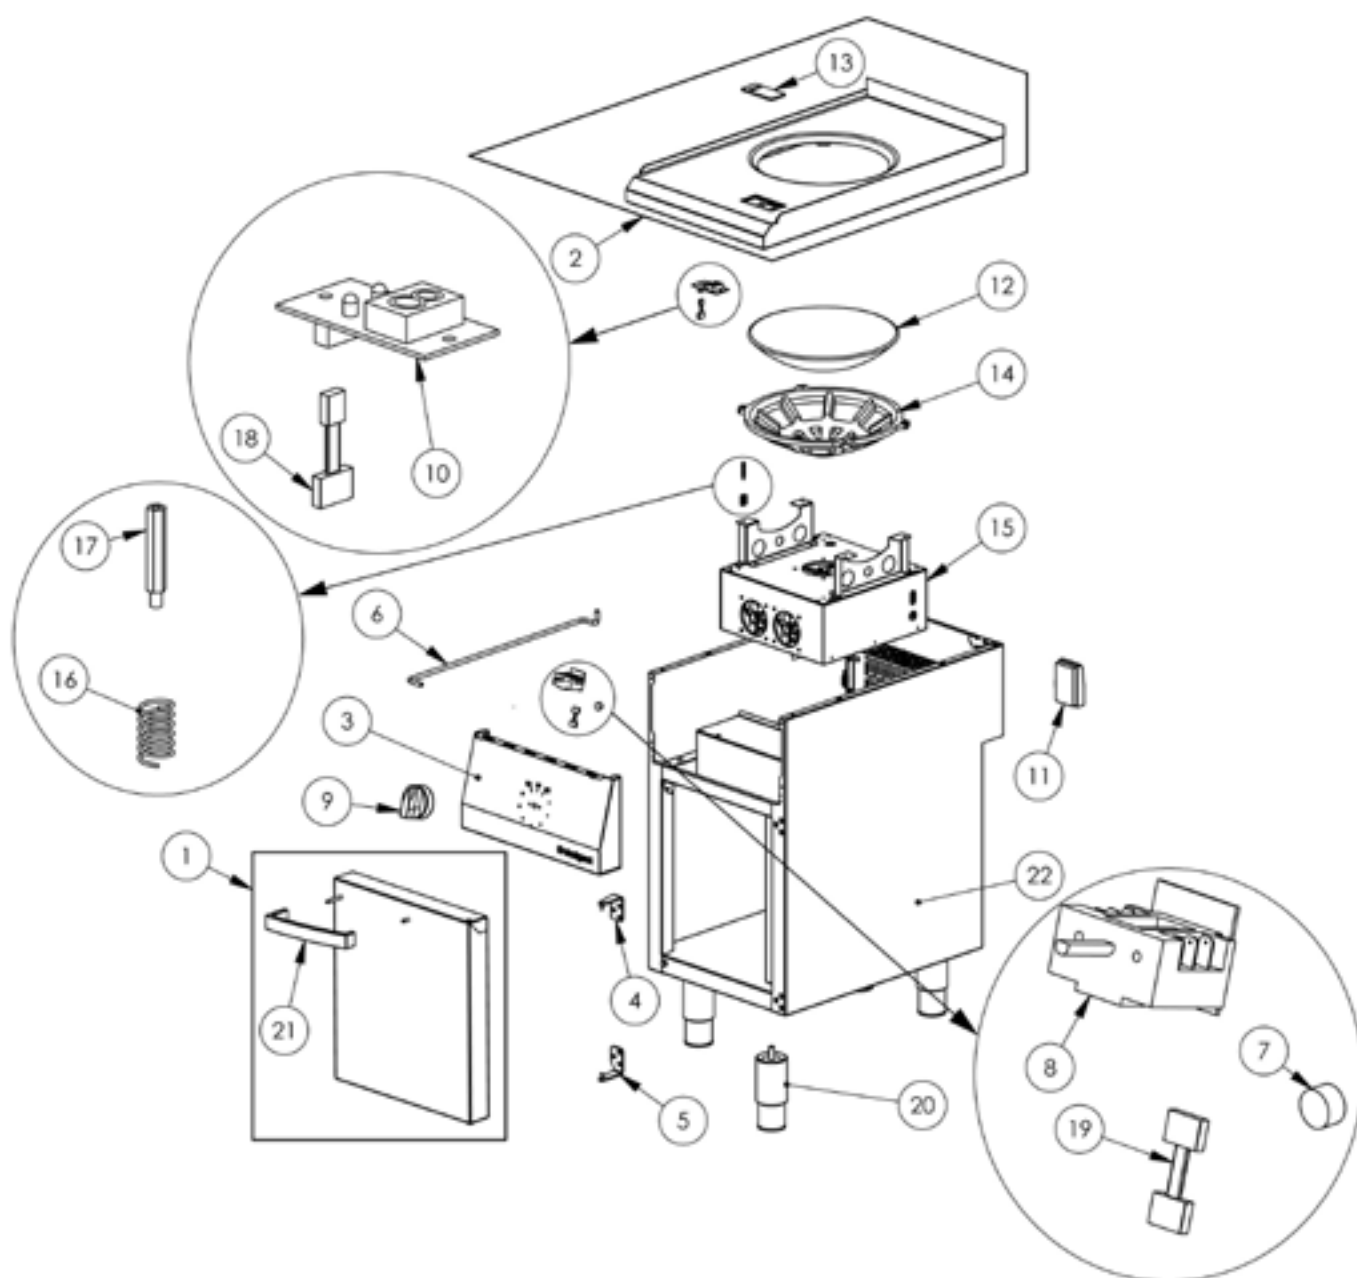

wok indukcyjny, P 5kW

Kod katalogowy: 9704005

Nr części (V nr rys. nr części z rysunku)	Nazwa	Kod
V9704005V01-01	Drzwi	C011143
V9704005V01-02	Blat	
V9704005V01-03	Panel przedni	
V9704005V01-04	Zawias prawy górny	C011137
V9704005V01-05	Zawias prawy dolny	C011136
V9704005V01-06	Pręt	
V9704005V01-07	Uchwyt magnetyczny	C007297
V9704005V01-08	Przełącznik mocy	C011177
V9704005V01-09	Pokrętło	C011147
V9704005V01-10	Płytką wyświetlacza	C011103
V9704005V01-11	Skrzynka zaciskowa	C009003
V9704005V01-12	Szkoło WOK	
V9704005V01-13	Szybka wyświetlacza mocy	
V9704005V01-14	Cewka 5kW	C011316
V9704005V01-15	Generator 5kW	
V9704005V01-16	Sprężyna naciskowa	
V9704005V01-17	Sześciokątna tuleja dystansowa	
V9704005V01-18	Przewód taśmowy-3 przewody	C011176
V9704005V01-19	Przewód taśmowy-6 przewodów	C011178
V9704005V01-20	Stopka	C007292
V9704005V01-21	Rączka drzwi	C011135
V9704005V01-22	Korpus WOK	