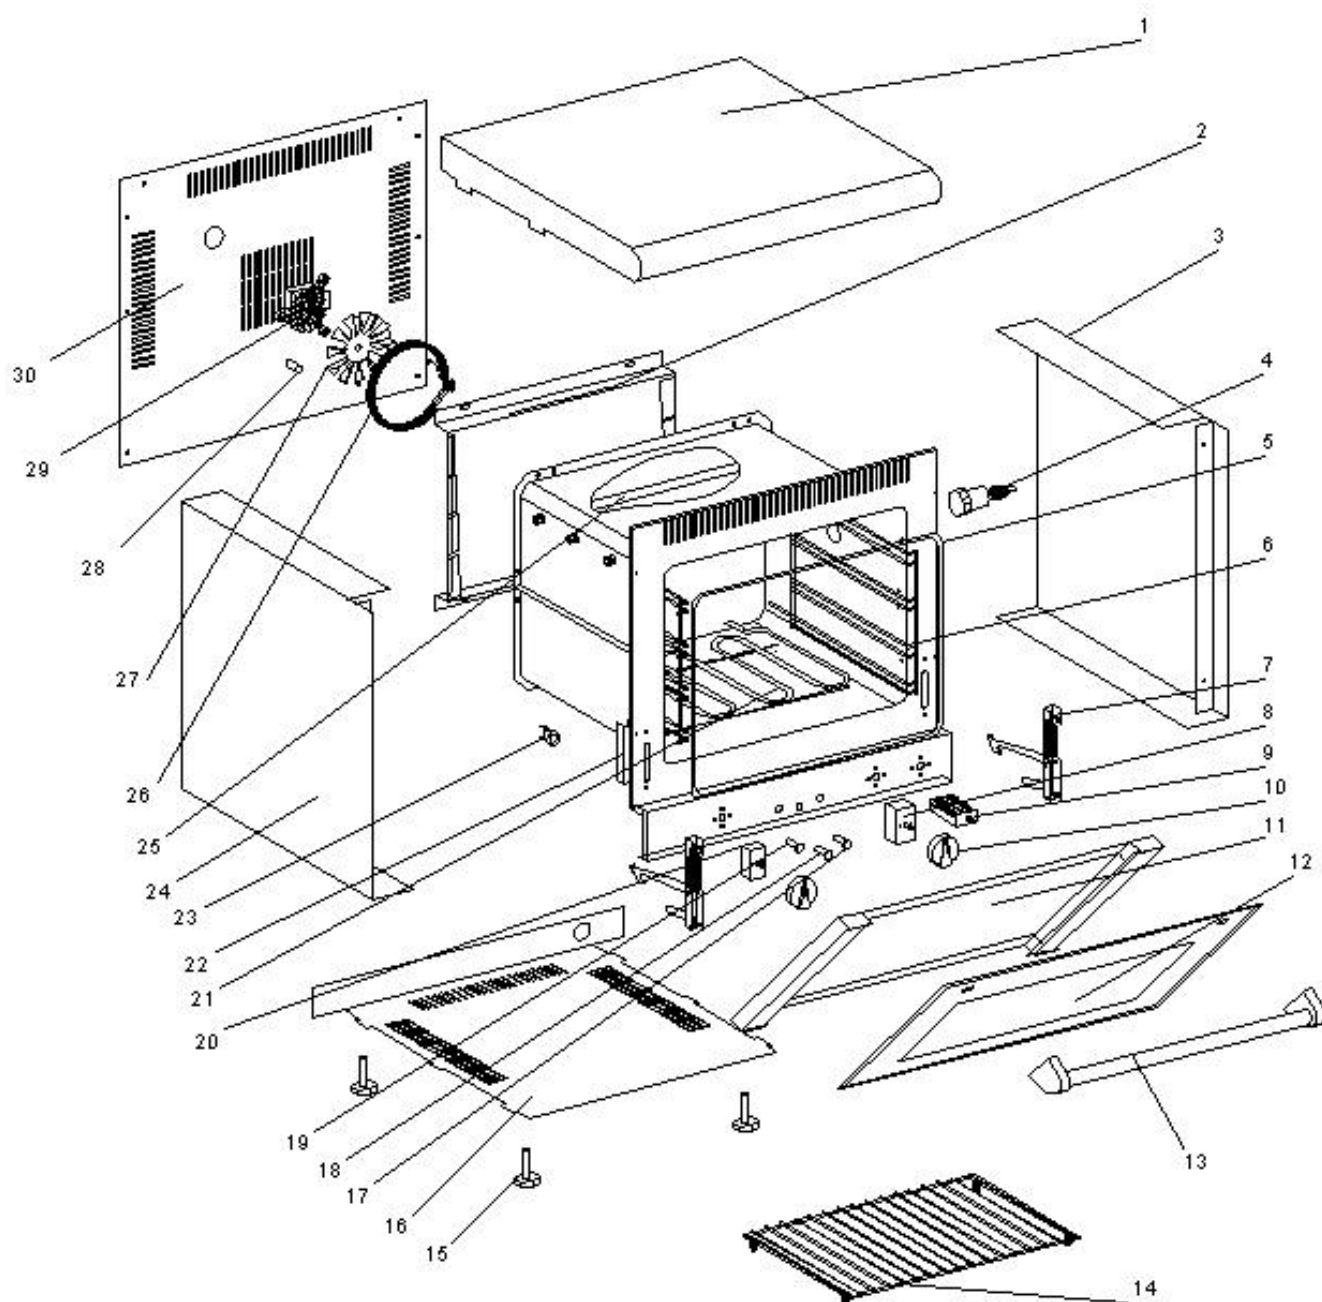

**piec konwekcyjny FC 60 TQ z Turbo Quartz,
4 x 450x340 mm, P 3 kW**

Kod katalogowy: 777271

Nr części (V nr rys. nr części z rysunku)	Nazwa	Kod
V777271V01-01	Górny element obudowy	
V777271V01-02	Wentylacja pokrywy	
V777271V01-03	Prawy element obudowy	
V777271V01-04	Oprawka lampy	C002616
V777271V01-05	Uszczelki drzwi	C002847
V777271V01-06	Mocowanie rusztu	C002776
V777271V01-07	Zawias drzwi	C002660
V777271V01-08	Wyłącznik czasowy	C002538
V777271V01-09	Przełącznik mocy	
V777271V01-10	Pokrętko	C002590
V777271V01-11	Wewnętrzna szyba	C002820
V777271V01-12	Zewnętrzna szyba	C002819
V777271V01-13	Uchwyt	
V777271V01-14	Ruszt	
V777271V01-15	Nóżka	
V777271V01-16	Spód obudowy	
V777271V01-17	Kontrolka zielona	C002570
V777271V01-18	Kontrolka pomarańczowa	C002567
V777271V01-19	Kontrolka pomarańczowa	C002567
V777271V01-20	Termostat	C002557
V777271V01-21	Grzałka	C002706
V777271V01-22	Uchwyt zawiasu	
V777271V01-23	Termostat bezpieczeństwa	
V777271V01-24	Lewy element obudowy	
V777271V01-25	Element grzewczy	C002715
V777271V01-26	Grzałka	C002685
V777271V01-27	Wiatrak	C002545
V777271V01-28	Tuleja	
V777271V01-29	Silnik	
V777271V01-30	Tyłny element obudowy	