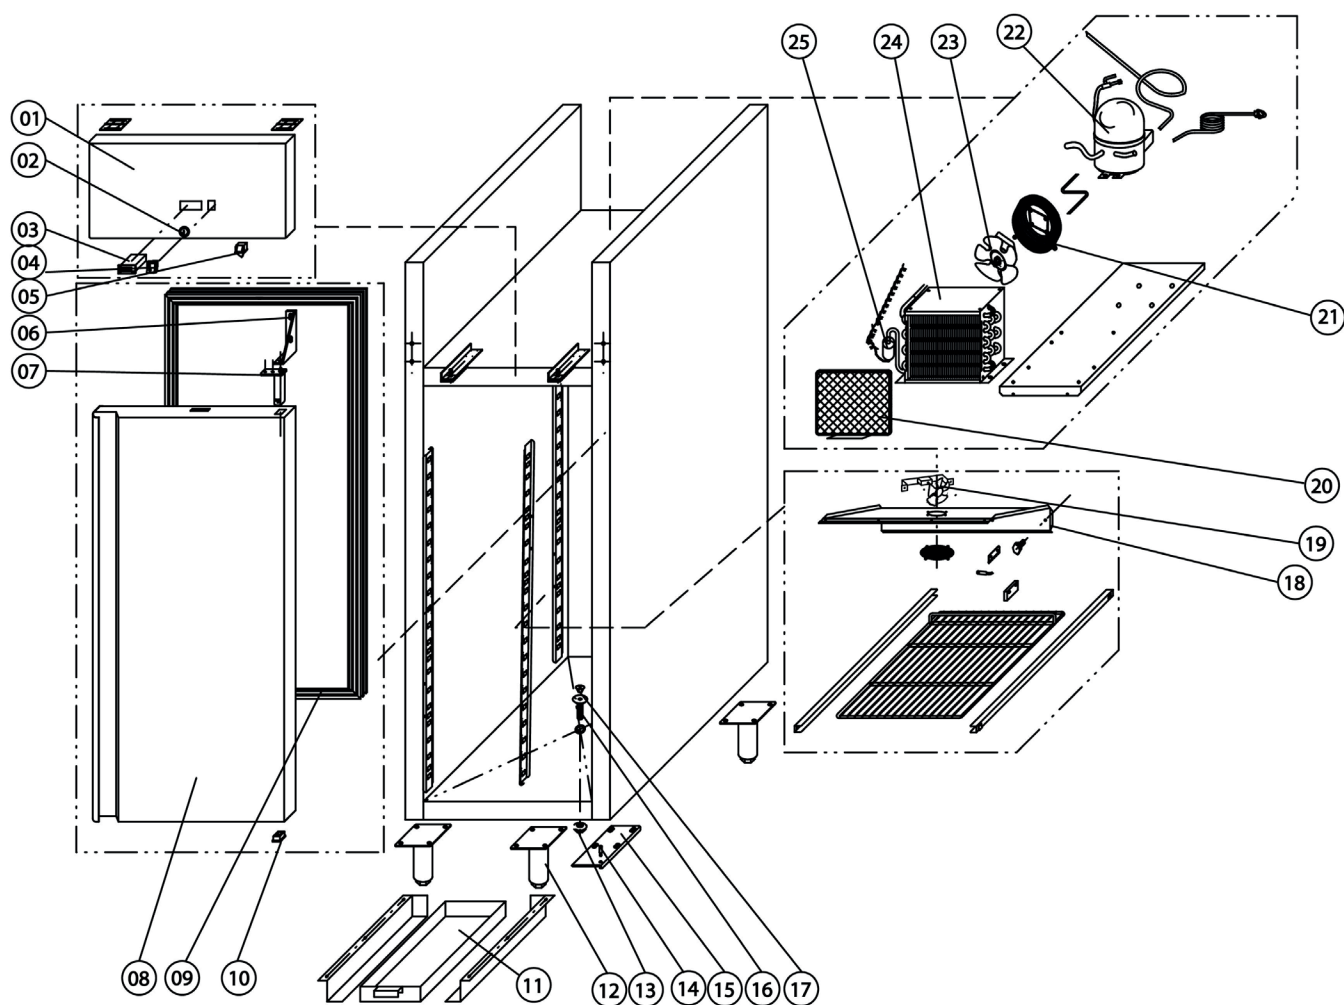

szafa chłodnicza ze stali nierdzewnej, GN 2/1, V 537 I

Kod katalogowy: 840590

<b>Nr części (V nr rys. nr części z rysunku)</b>	<b>Nazwa</b>	<b>Kod</b>
V840590V02-01	Panel przedni	C012404
V840590V02-02	Zamek drzwi	C008773
V840590V02-03	Sterownik	C009431
V840590V02-04	Włącznik główny	C010466
V840590V02-05	Przełącznik drzwiowy	
V840590V02-06	Wspornik zawiasu górnego	
V840590V02-07	Zawias drzwi	C006173
V840590V02-08	Drzwi	
V840590V02-09	Uszczelka	C007570
V840590V02-10	Wspornik zawiasu dolnego	C006135
V840590V02-11	Pojemnik na wodę	
V840590V02-12	Nóżka H=150	C008071
V840590V02-13	Nakrętka rury spustowej	
V840590V02-14	Dolny wałek (fi7x24/M5)	C006179
V840590V02-15	Wspornik dolny (100x161x12)	C008101
V840590V02-16	Rura spustowa	
V840590V02-17	Zatyczka rury spustowej	
V840590V02-18	Oslona wentylatora	
V840590V02-19	Wentylator	C011873
V840590V02-20	Filtr	C007939
V840590V02-21	Kratka oslonowa	
V840590V02-22	Sprężarka	C012180
V840590V02-23	Wentylator skraplacza	
V840590V02-24	Skraplacza	
V840590V02-25	Filtr/odwadniacz	