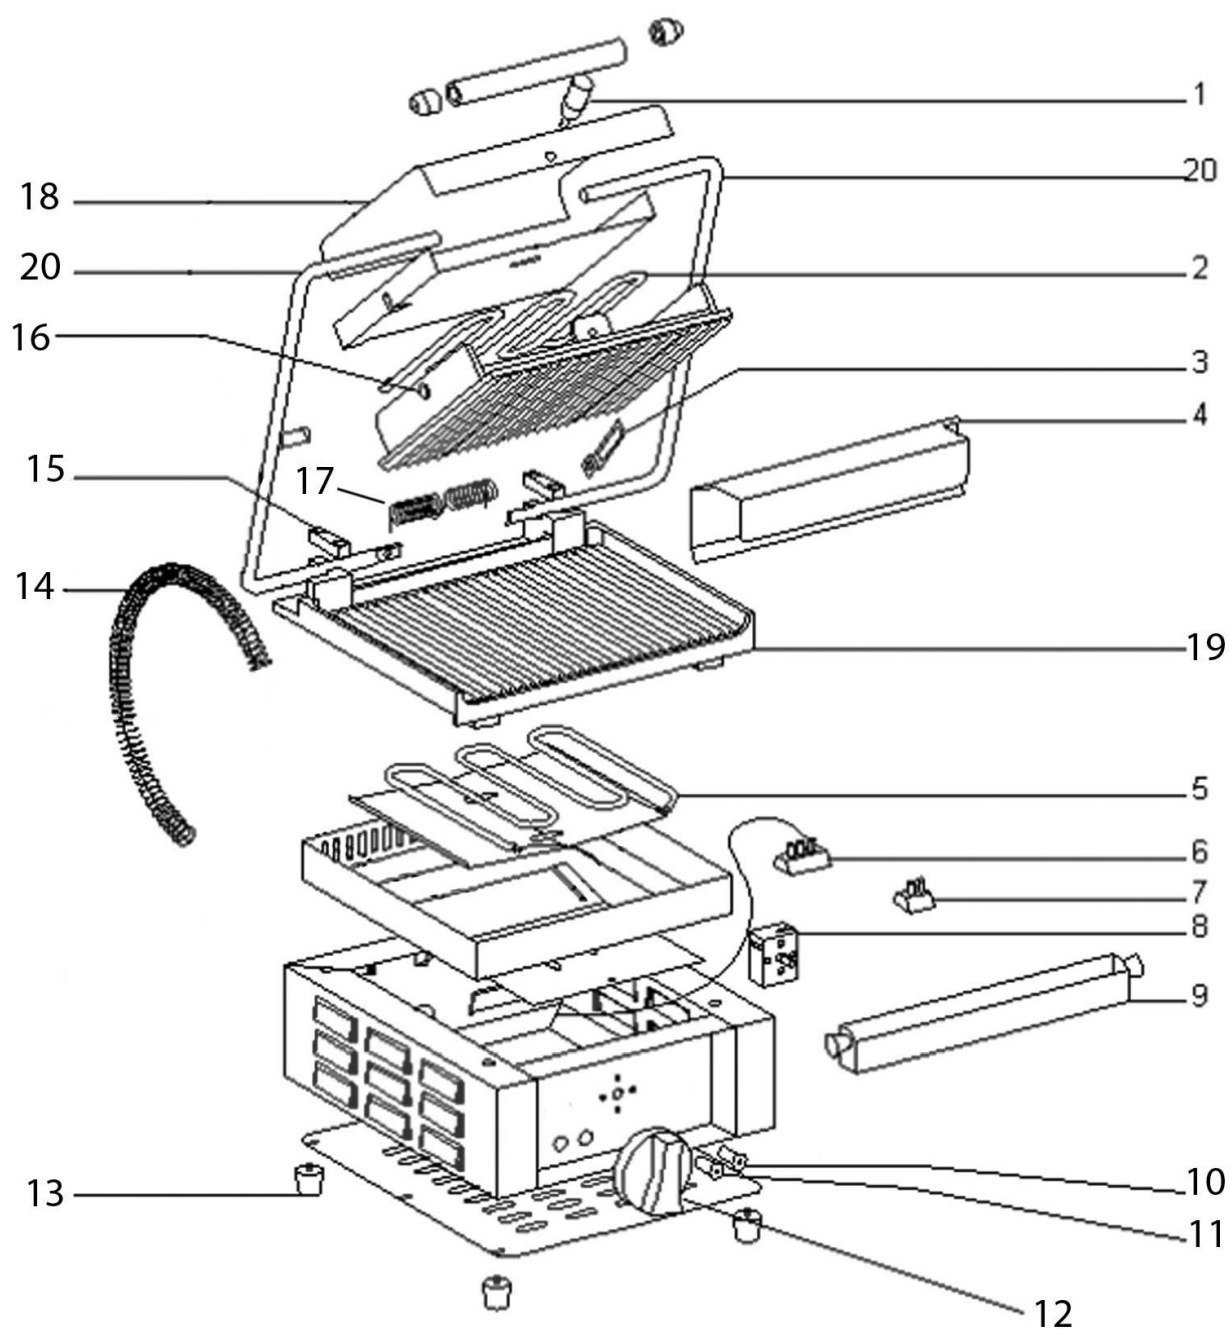

kontakt grill pojedynczy, SAVOYE, P 2 kW, U 230 V

Kod katalogowy: 777213

Nr części (V nr rys. nr części z rysunku)	Nazwa	Kod
V777213V01-01	Uchwyt	
V777213V01-02	Grzałka górna	C002691
V777213V01-03	Prowadnica	C002357
V777213V01-04	Ośłona sprężyny	C002355
V777213V01-05	Grzałka dolna	C002690
V777213V01-06	Kostka przyłączeniowa	C002605
V777213V01-07	Kostka przyłączeniowa	C008790
V777213V01-08	Termostat	C002553
V777213V01-09	Rynienka ociekowa	
V777213V01-10	Kontrolka pomarańczowa	C002567
V777213V01-11	Kontrolka zielona	C002570
V777213V01-12	Pokrętło termostatu	C002590
V777213V01-13	Nóżka	C002580
V777213V01-14	Sprężyna osłonowa	C002675
V777213V01-15	Płytki hamująca	
V777213V01-16	Płyta grzewcza górna	
V777213V01-17	Sprężyna naciągowa	C002653
V777213V01-18	Ośłona	
V777213V01-19	Płyta grzewcza dolna	
V777213V01-20	Rączka	C002777