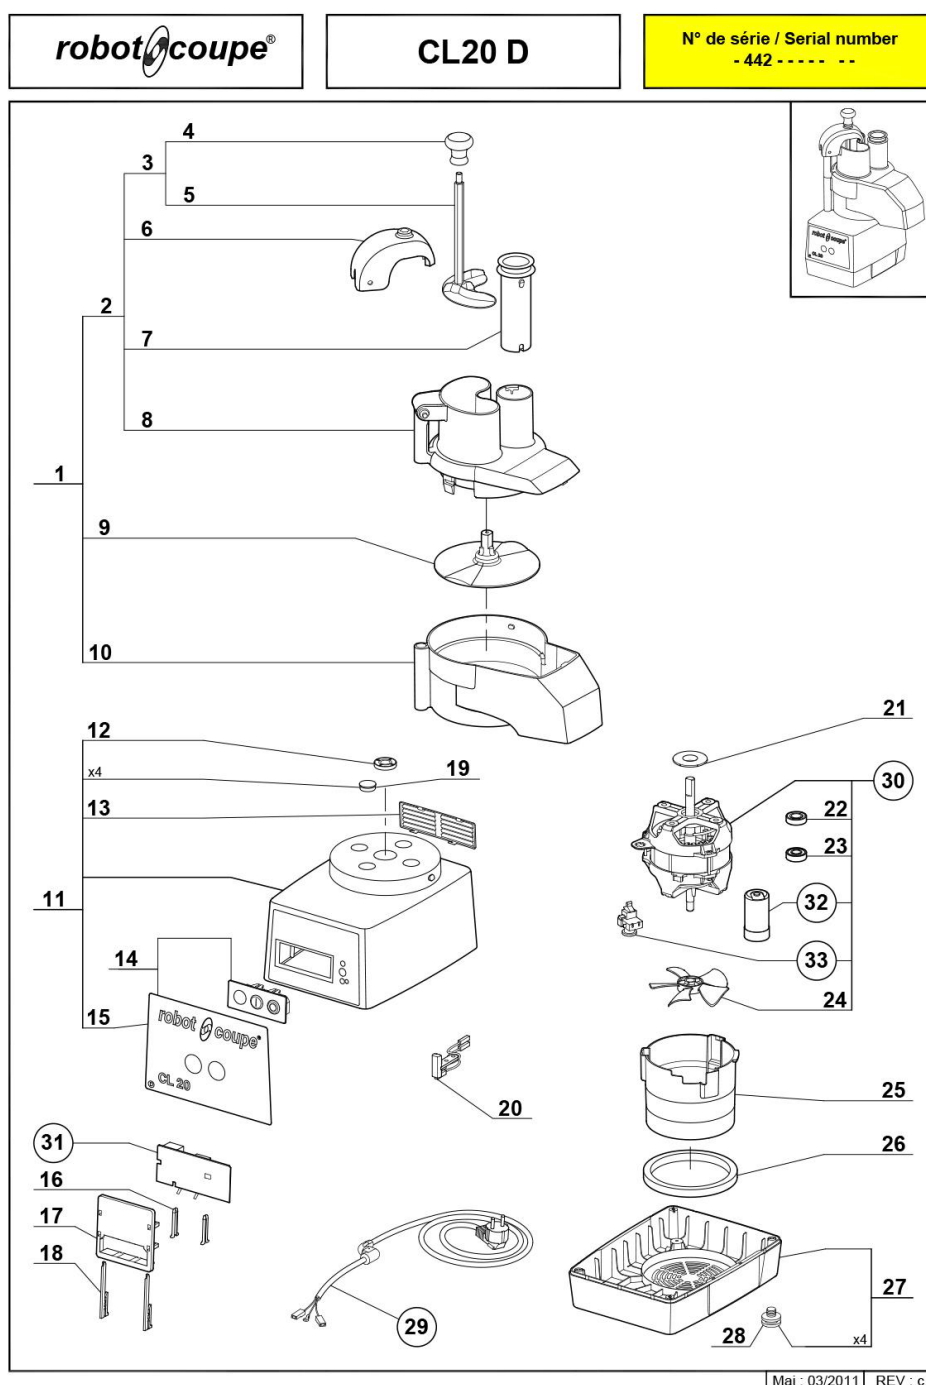

## szatkownica do warzyw, CL20 z 4 tarczami tnącymi, P 0.4 kW, U 230 V

Kod katalogowy: 713200

Nr części (V nr rys. nr części z rysunku)	Nazwa	Kod
V713200V01-01	Pojemnik z pokrywą	C001402
V713200V01-02	Pokrywka	C001630
V713200V01-03	Popychacz z rączką	C001536
V713200V01-04	Rączka	C001205
V713200V01-05	Popychacz bez rączki	C001270
V713200V01-06	Prowadnica popychacza	C001300
V713200V01-07	Popychacz okrągły	C001352
V713200V01-08	Pokrywa	C001298
V713200V01-09	Tarcza odrzutnik	C001299
V713200V01-10	Korpus dolny	C001297
V713200V01-11	Obudowa silnika	C011259
V713200V01-12	Uszczelniacz	C001792
V713200V01-13	Oslona wentylatora	C001284
V713200V01-14	Panel kontrolny	
V713200V01-15	Panel przedni	C010233
V713200V01-16	Mocowanie płyty	C001237
V713200V01-17	Ścianka mocowania płyty	C001236
V713200V01-18	Mocowanie płyty	C001342
V713200V01-19	Odbój gumowy	C001276
V713200V01-20	Mikrowyłącznik	
V713200V01-21	Podkładka	
V713200V01-22	Łożysko	C001812
V713200V01-23	Łożysko	C001867
V713200V01-24	Wentylator	C001334
V713200V01-25	Kanał wentylacyjny	C001282
V713200V01-26	Element amortyzujący	C001766
V713200V01-27	Podstawa	C001622
V713200V01-28	Gumowa nóżka	C001179
V713200V01-29	Przewód zasilający	C001815
V713200V01-30	Silnik	C001578
V713200V01-31	Płyta sterująca	C001266
V713200V01-32	Kondensator	C001866
V713200V01-33	Wyłącznik rozruchowy	C001786