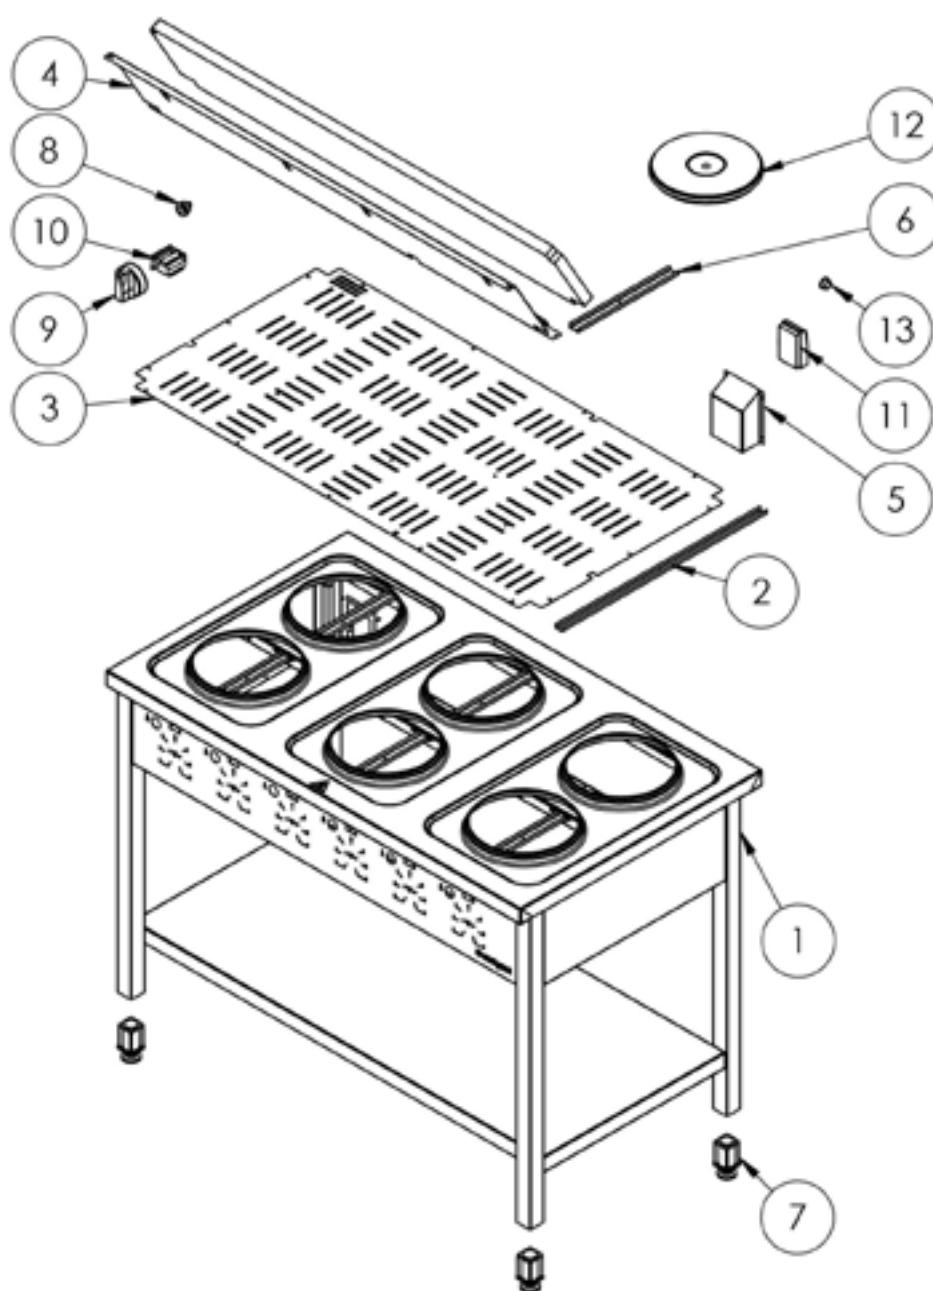

kuchnia elektryczna, 6-płytowa, 15.6 kW

Kod katalogowy: 979600

Nr części (V nr rys. nr części z rysunku)	Nazwa	Kod
V979600V03-01	Korpus	
V979600V03-02	Wspornik przewodów	
V979600V03-03	Ośłona dolna	
V979600V03-04	Ośłona przełączników	
V979600V03-05	Ośłona skrzynki zaciskowej	
V979600V03-06	Uchwyt płyty grzewczej	
V979600V03-07	Stopka 40x40	C001991
V979600V03-08	Lampka pomarańczowa	
V979600V03-09	Pokrętło	C011147
V979600V03-10	Przełącznik	C008155
V979600V03-11	Skrzynka zaciskowa	C009003
V979600V03-12	Płyta grzejna	C008154
V979600V03-13	Przelotka fi16	C010689