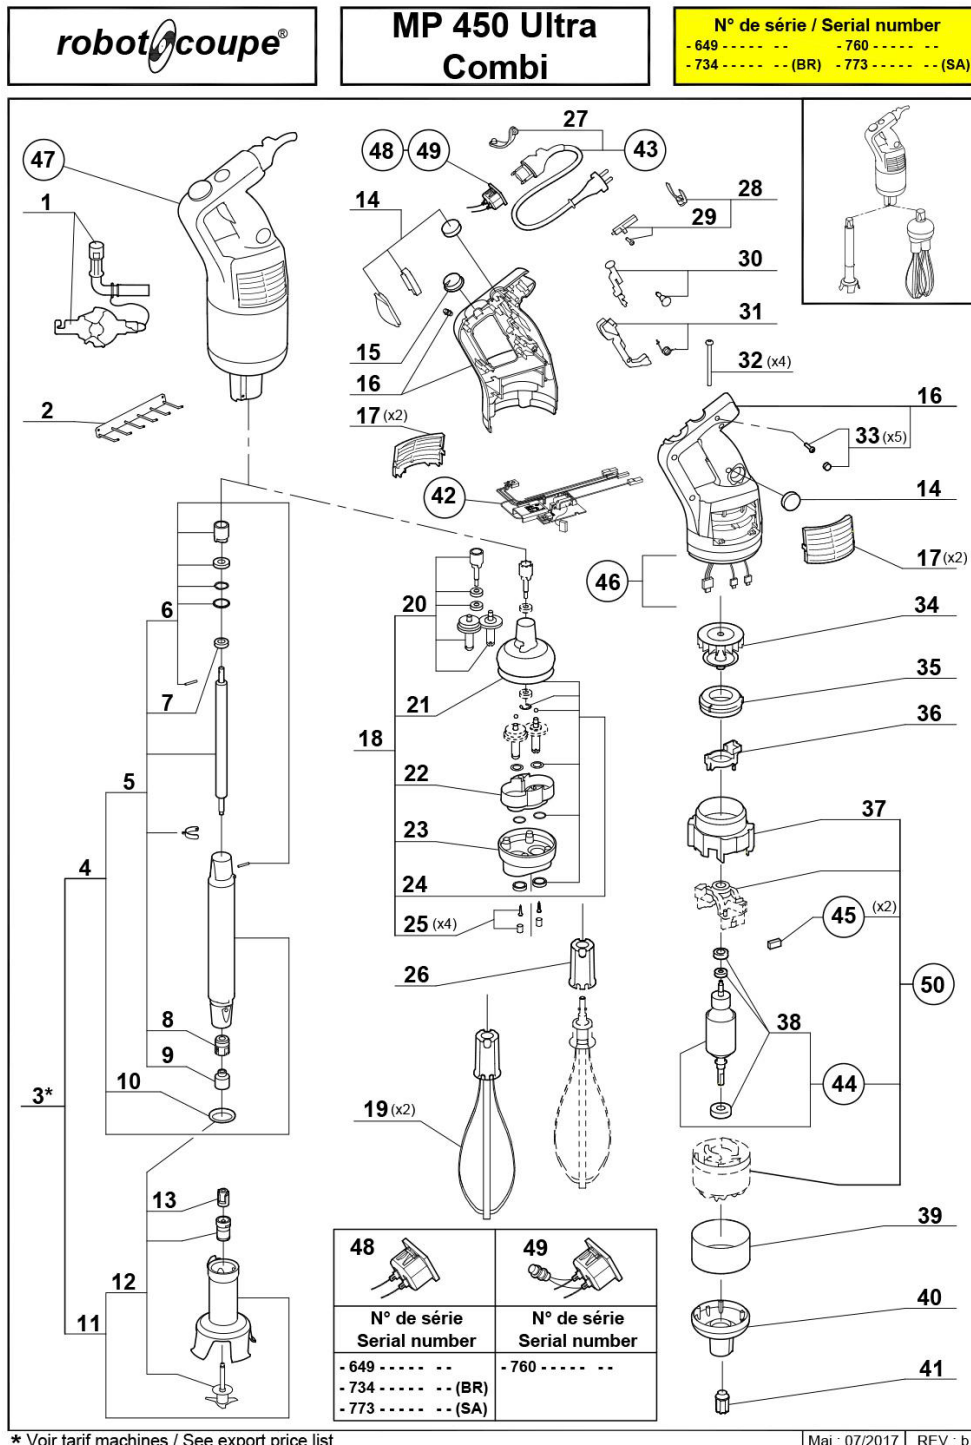

**mikser ręczny, MP 450 Combi Ultra, P 0.5 kW, U 230 V**

**Kod katalogowy: 711452**

Nr części (V nr rys. nr części z rysunku)	Nazwa	Kod
V711452V01-01	narzędzie do demontażu	C001960
V711452V01-02	wieszak na mikser	
V711452V01-03	ramię z dzwonem - komplet	C001660
V711452V01-04	stopa	C001701
V711452V01-05	Walek główny	C001657
V711452V01-06	zestaw naprawczy stopy	C001949
V711452V01-07	Łożysko	C010568
V711452V01-08	Sprzęgło wału	C001643
V711452V01-09	Sprzęgło	C008349
V711452V01-10	Uszczelka stopy	C001943
V711452V01-11	Głowica kompletna	C001644
V711452V01-12	Zestaw naprawczy	C001645
V711452V01-13	Sprzęgło	C008421
V711452V01-14	Ośłona przycisku	C007608
V711452V01-15	Złącze	
V711452V01-16	Obudowa	
V711452V01-17	kratki wentylacyjne silnika	C003683
V711452V01-18	głowica różg	C001951
V711452V01-19	trzepaczka (różga)	C001308
V711452V01-20	zespół kół zębatych	C001678
V711452V01-21	Górna obudowa zespołu napędowego różgi	C010328
V711452V01-22	Wspornik	C010329
V711452V01-23	Obudowa	
V711452V01-24	Zestaw naprawczy zespołu napędowego różgi	C001689
V711452V01-25	Śruba z nakrętka	
V711452V01-26	mocowanie różg	C008736
V711452V01-27	Zaczep	
V711452V01-28	zestaw dźwigni blokującej śrubę pokryw	C010926
V711452V01-29	Dźwignia obudowy	
V711452V01-30	popychacz przycisku	C001919
V711452V01-31	dźwignia popychacza przycisku	C001920
V711452V01-32	Śruba	C011094
V711452V01-33	Śruba obudowy	C001921
V711452V01-34	Wentylator silnika	C011252
V711452V01-35	Nakładka wentylacyjna	C006289
V711452V01-36	Wspornik resetu	
V711452V01-37	Rura wentylatora	
V711452V01-38	komplet łożysk do silnika	C001468
V711452V01-39	opaska	C001884
V711452V01-40	aluminiowa osłona napędu	C008876
V711452V01-41	Sprzęgło męskie	C001945