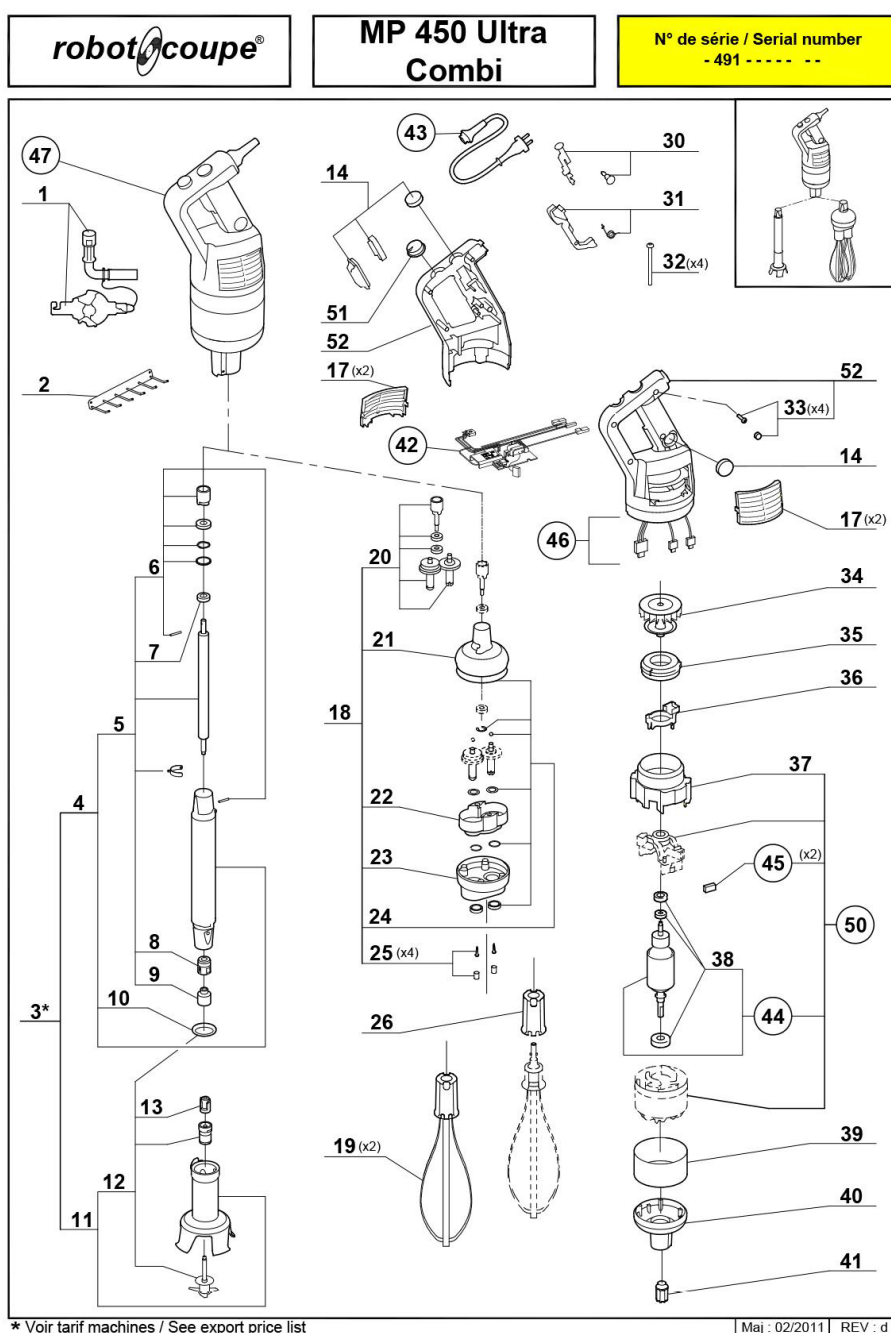

**mikser ręczny, MP 450 Combi Ultra, P 0.5 kW, U 230 V**

**Kod katalogowy: 711452**

Nr części (V nr rys. nr części z rysunku)	Nazwa	Kod
V711452V01-01	narzędzie do demontażu	C001960
V711452V01-02	wieszak na mikser	
V711452V01-03	ramię z dzwonem - komplet	C001660
V711452V01-04	stopa	C001701
V711452V01-05	Walek główny	C001657
V711452V01-06	zestaw naprawczy stopy	C001949
V711452V01-07	Łożysko	C010568
V711452V01-08	Sprzęgło wału	C001643
V711452V01-09	Sprzęgło	C008349
V711452V01-10	Uszczelka stopy	C001943
V711452V01-11	Głowica kompletna	C001644
V711452V01-12	Zestaw naprawczy	C001645
V711452V01-13	Sprzęgło	C008421
V711452V01-14	Ośłona przycisku	C007608
V711452V01-15	Złącze	
V711452V01-16	Obudowa	
V711452V01-17	kratki wentylacyjne silnika	C003683
V711452V01-18	głowica różg	C001951
V711452V01-19	trzepaczka (różga)	C001308
V711452V01-20	zespół kół zębatych	C001678
V711452V01-21	Górna obudowa zespołu napędowego różgi	C010328
V711452V01-22	Wspornik	C010329
V711452V01-23	Obudowa	
V711452V01-24	Zestaw naprawczy zespołu napędowego różgi	C001689
V711452V01-25	Śruba z nakrętka	
V711452V01-26	mocowanie różg	C008736
V711452V01-27	Zaczep	
V711452V01-28	zestaw dźwigni blokującej śrubę pokryw	C010926
V711452V01-29	Dźwignia obudowy	
V711452V01-30	popychacz przycisku	C001919
V711452V01-31	dźwignia popychacza przycisku	C001920
V711452V01-32	Śruba	C011094
V711452V01-33	Śruba obudowy	C001921
V711452V01-34	Wentylator silnika	C011252
V711452V01-35	Nakładka wentylacyjna	C006289
V711452V01-36	Wspornik resetu	
V711452V01-37	Rura wentylatora	
V711452V01-38	komplet łożysk do silnika	C001468
V711452V01-39	opaska	C001884
V711452V01-40	aluminiowa osłona napędu	C008876
V711452V01-41	Sprzęgło męskie	C001945