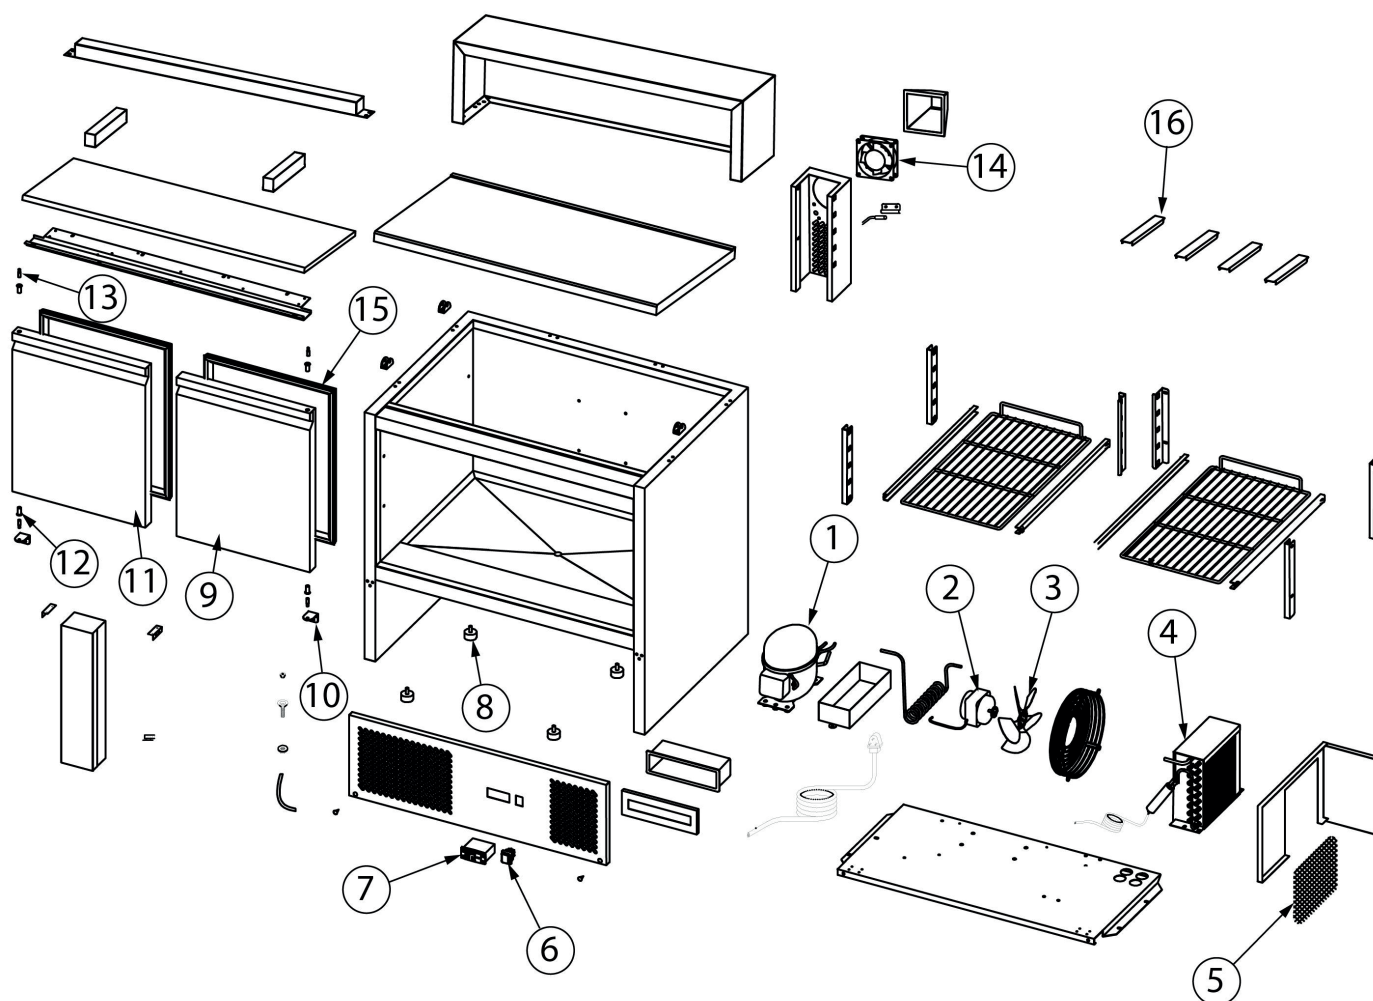

stół chłodniczy 2 drzwiowy do pizzy, V 240 I

Kod katalogowy: 833029

Nr części (V nr rys. nr części z rysunku)	Nazwa	Kod
V833029V02-01	Sprężarka	C013553
V833029V02-02	Wentylator skraplacza	C013554
V833029V02-03	Śmigło wentylatora	
V833029V02-04	Skraplacz	C013561
V833029V02-05	Filtr	
V833029V02-06	Włącznik	
V833029V02-07	Sterownik	C012835
V833029V02-08	Nóżka	
V833029V02-09	Drzwi prawe	
V833029V02-10	Zawias	
V833029V02-11	Drzwi lewe	
V833029V02-12	Tuleja zawiasu	C013538
V833029V02-13	Oś zawiasu	
V833029V02-14	Wentylator	
V833029V02-15	Uszczelka	C013556
V833029V02-16	Listwa wspornikowa	