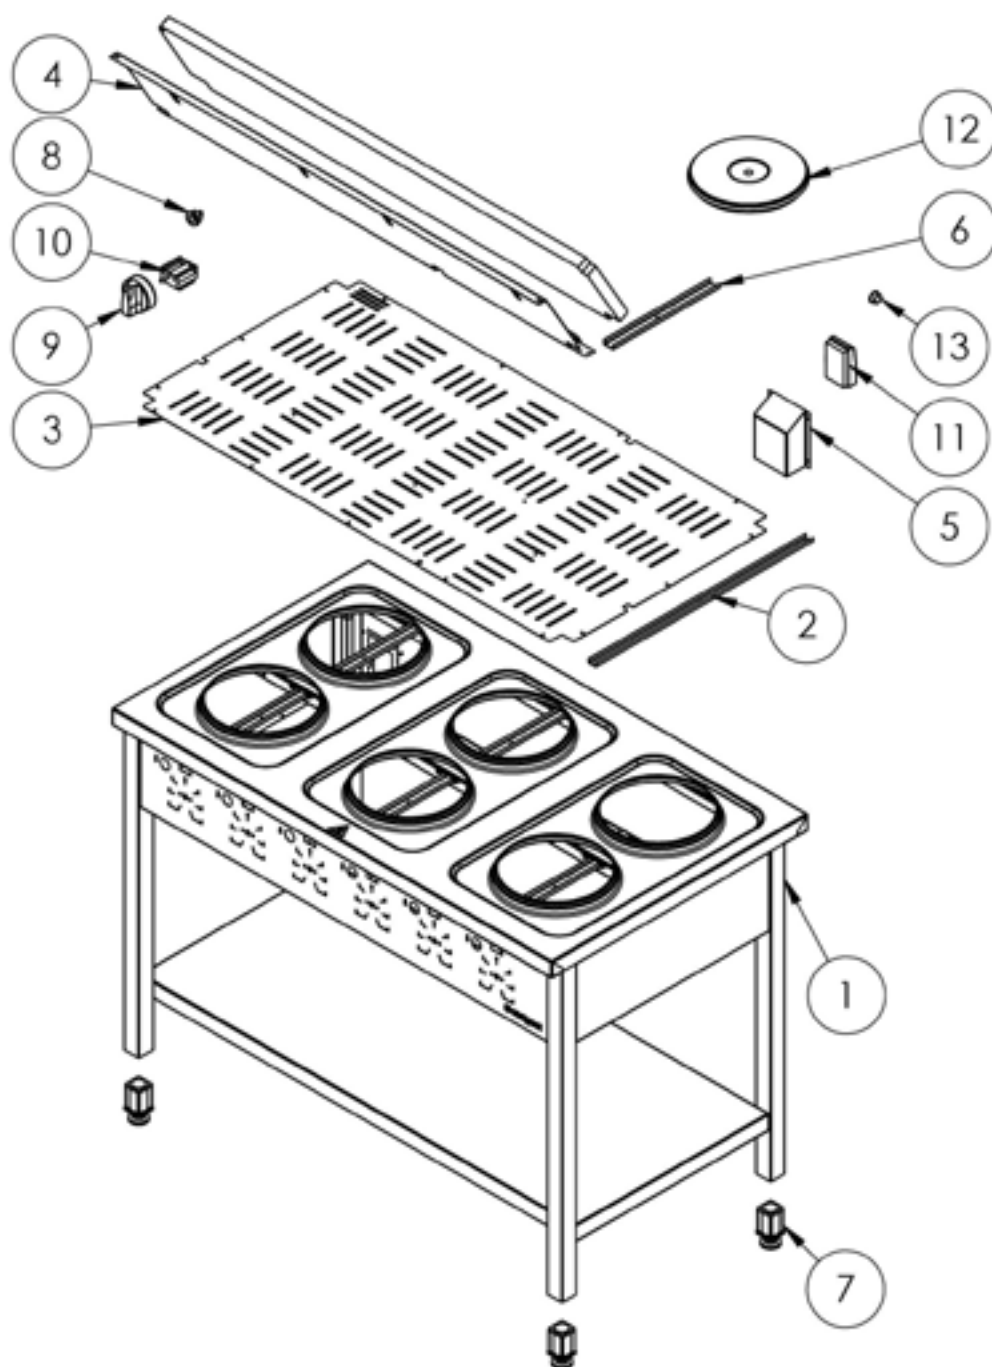

## kuchnia elektryczna, 4-płytowa, 10.4 kW

Kod katalogowy: 979500

<b>Nr części (V nr rys. nr części z rysunku)</b>	<b>Nazwa</b>	<b>Kod</b>
V979500V03-01	Korpus	
V979500V03-02	Nie dotyczy tego modelu produktu	
V979500V03-03	Ośłona dolna	
V979500V03-04	Ośłona przełączników	
V979500V03-05	Ośłona skrzynki zaciskowej	
V979500V03-06	Uchwyt płyty grzewczej	
V979500V03-07	Stopka 40x40	C001991
V979500V03-08	Lampka pomarańczowa	
V979500V03-09	Pokrętło	C011147
V979500V03-10	Przełącznik	C008155
V979500V03-11	Skrzynka zaciskowa	C009003
V979500V03-12	Płyta grzejna	C008154
V979500V03-13	Przelotka fi16	C010689