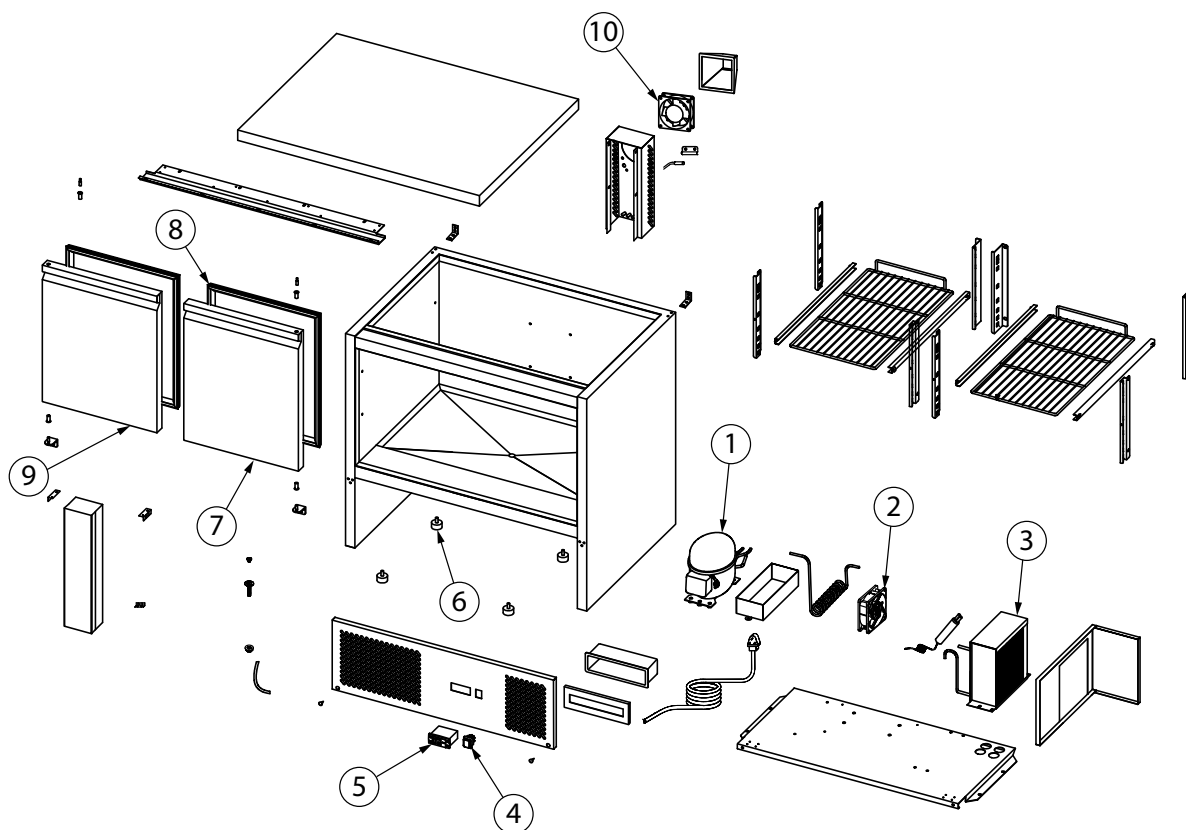

**stół chłodniczy 2 drzwiowy, agregat na dole, Frost,
GN 1/1, V 180 I**

Kod katalogowy: 835029

Nr części (V nr rys. nr części z rysunku)	Nazwa	Kod
V835029V01-01	Sprężarka	C015011
V835029V01-02	Wentylator skraplacza	C015010
V835029V01-03	Skraplacz	C015013
V835029V01-04	Włącznik	
V835029V01-05	Sterownik	C015014
V835029V01-06	Nóżka	
V835029V01-07	Drzwi prawe	
V835029V01-08	Uszczelka	C013556
V835029V01-09	Drzwi lewe	
V835029V01-10	Wentylator	C015010