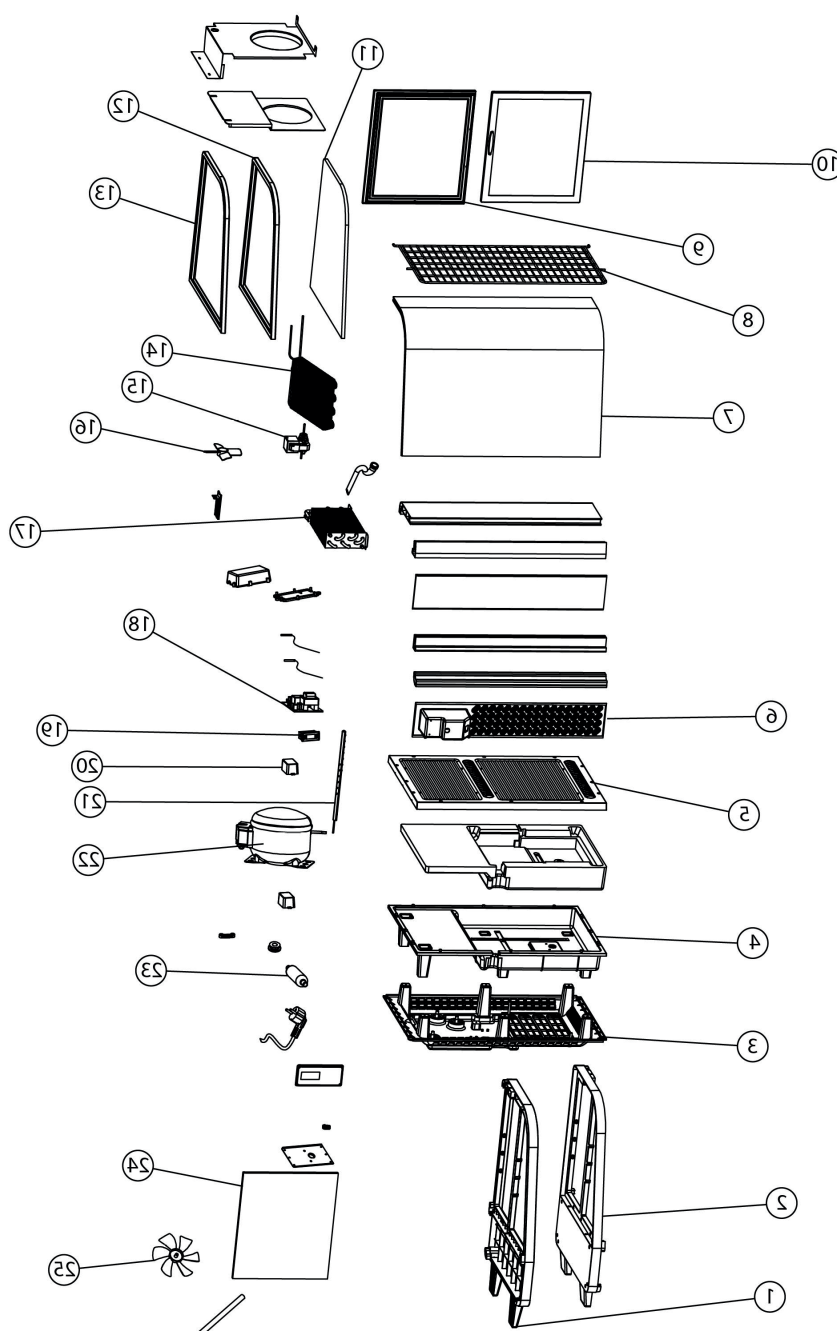

witryna ekspozycyjna 100 l biała oświetlenie LED

Kod katalogowy: 852103

Nr części (V nr rys. nr części z rysunku)	Nazwa	Kod
V852103V02-01	Lewy panel	C012351
V852103V02-02	Prawy panel	
V852103V02-03	Dolna podstawa	C011489
V852103V02-04	Plastikowa osłona parownika	C010284
V852103V02-05	Panel dolny	
V852103V02-06	Tyłny panel	C012352
V852103V02-07	Przednia szyba	
V852103V02-08	Półka	
V852103V02-09	Wewnętrzna rama drzwi	
V852103V02-10	Zewnętrzna rama drzwi	
V852103V02-11	Szyba boczna	C006329
V852103V02-12	Prawy pierścień	
V852103V02-13	Lewy pierścień	
V852103V02-14	Skraplacz	C006340
V852103V02-15	Wentylator	C010282
V852103V02-16	Śmigło	C010285
V852103V02-17	Parownik	C007555
V852103V02-18	Płyta główna	C011496
V852103V02-19	Wyświetlacz temperatury	
V852103V02-20	Zasilacz LED	
V852103V02-21	Oświetlenie led	
V852103V02-22	Sprężarka	C011987
V852103V02-23	Filtr odwadniacz	
V852103V02-24	Szyba drzwi	C009283
V852103V02-25	Wentylator skraplacza	C012670