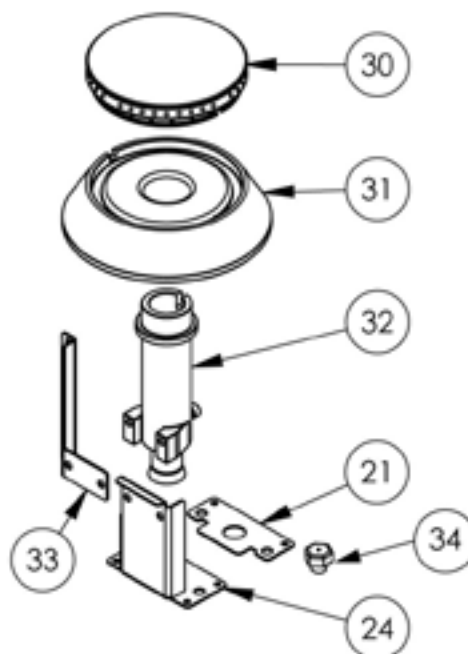

kuchnia gazowa, 6-palnikowa, 700 mm, 36.5 kW, G20

Kod katalogowy: 979621

Nr części (V nr rys. nr części z rysunku)	Nazwa	Kod
V979621V03-01	Korpus	
V979621V03-02	Termopara 600	C008081
V979621V03-03	Ruszt 300x335	C009045
V979621V03-04	Rura miedziana fi6	
V979621V03-05	Rura miedziana fi10	
V979621V03-06	Termopara 800	C009004
V979621V03-07	Stopka 40x40	C001991
V979621V03-08	Misa lewa	C010501
V979621V03-09	Misa środkowa	C010871
V979621V03-10	Misa prawa	C010870
V979621V03-11	Zawór	C008801
V979621V03-12	Kolektor	
V979621V03-13	Kolano	C009080
V979621V03-14	Pokrętło	C011161
V979621V03-15	Nakrętka	C010733
V979621V03-16	Palnik pilota	C008078
V979621V03-17	Dysza pilota	C010906
V979621V03-18	Korona palnika 3.5kW	C009051
V979621V03-19	Korpus palnika 3.5kW	C009052
V979621V03-20	Inżektor 3.5kW	C009092
V979621V03-21	Wzmocnienie wspornika palnika pionowego	
V979621V03-22	Wspornik pilota 3,5 kW	
V979621V03-23	Dysza palnika 3,5 kw	C006616
V979621V03-24	Wspornik podstawy dyszy	C009079
V979621V03-25	Korona palnika 5kW	C009053
V979621V03-26	Korpus palnika 5kW	C009054
V979621V03-27	Inżektor 5kW	C010161
V979621V03-28	Wspornik pilota 5 kW	C009081
V979621V03-29	Dysza palnika 5 kW	C006358
V979621V03-30	Korona palnika 7kW	C009040
V979621V03-31	Korpus palnika 7kW	C009027
V979621V03-32	Inżektor 7kW	C009168
V979621V03-33	Wspornik pilota 7 kW	
V979621V03-34	Dysza palnika 7 kW	C007720
V979621V03-35	Korona palnika 9kW	C009991
V979621V03-36	Korpus palnika 9kW	C009992

Nr części (V nr rys. nr części z rysunku)	Nazwa	Kod
V979621V03-37	Kolano palnika 9kW	C009059
V979621V03-38	Inżektor 9kW	C009120
V979621V03-39	Wspornik pilota 9kW	
V979621V03-40	Dysza palnika 9 kW	C007721
V979621V03-41	Wspornik podstawy dyszy 9 kW	