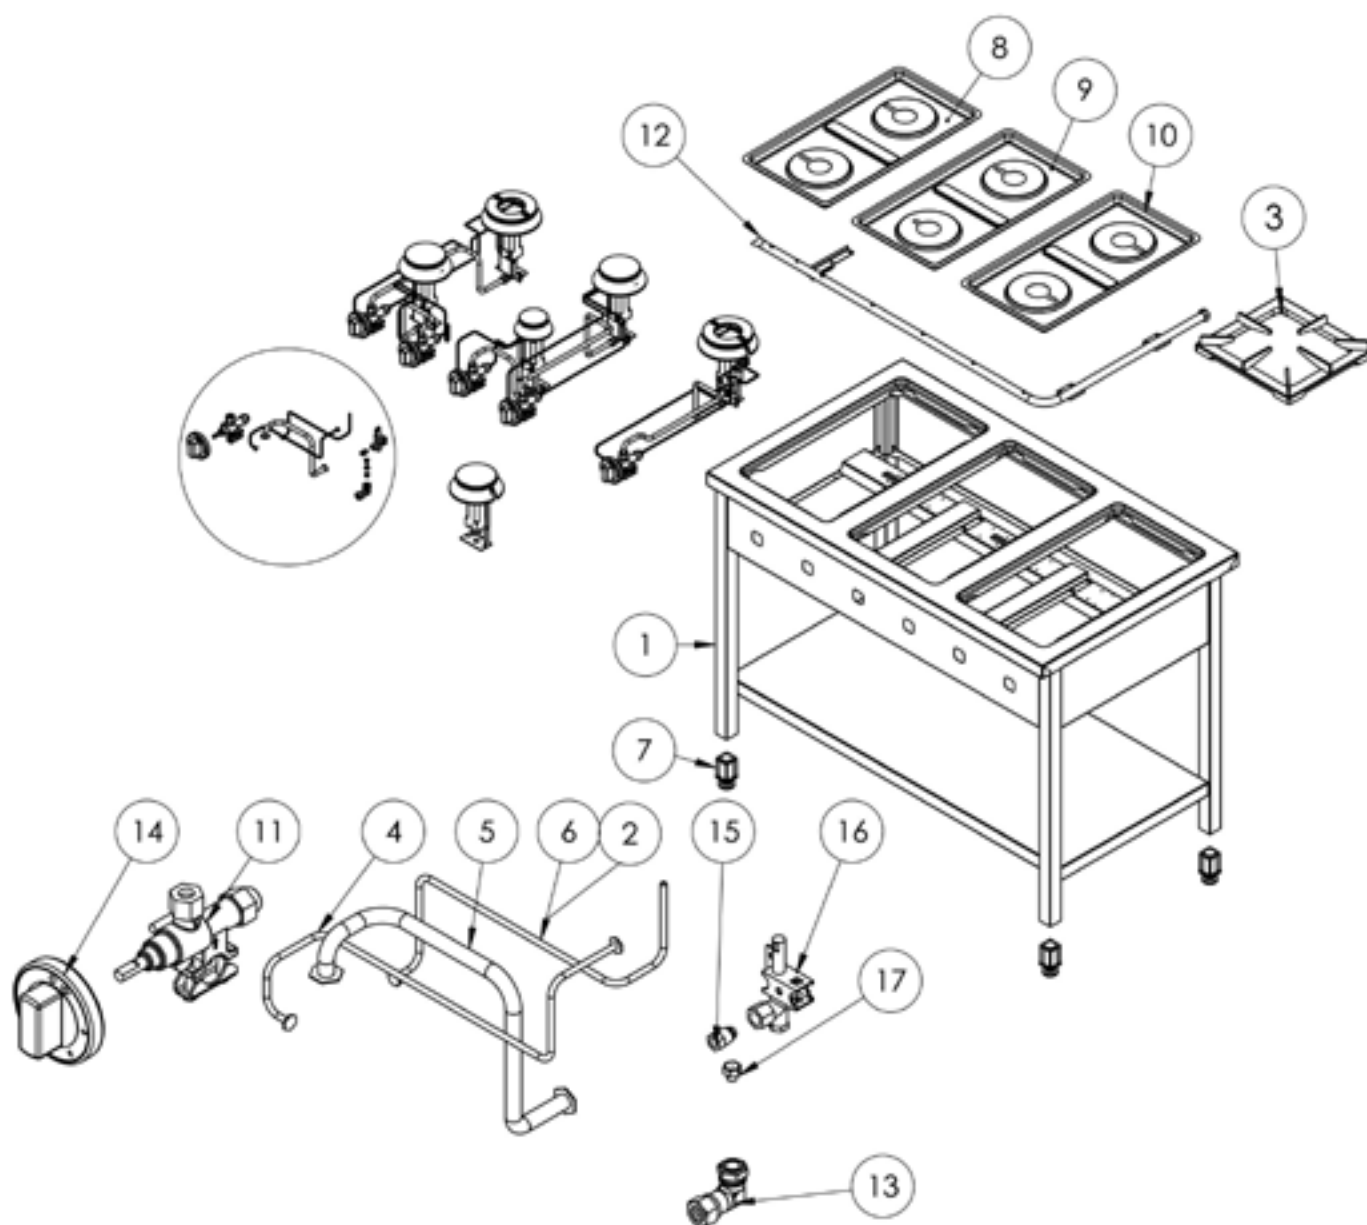

kuchnia gazowa, 6-palnikowa, 700 mm, 36.5 kW, G20

Kod katalogowy: 979621

Nr części (V nr rys. nr części z rysunku)	Nazwa	Kod
V979621V03-01	Korpus	
V979621V03-02	Termopara 600	C008081
V979621V03-03	Ruszt 300x335	C009045
V979621V03-04	Rura miedziana fi6	
V979621V03-05	Rura miedziana fi10	
V979621V03-06	Termopara 800	C009004
V979621V03-07	Stopka 40x40	C001991
V979621V03-08	Misa lewa	C010501
V979621V03-09	Misa środkowa	C010871
V979621V03-10	Misa prawa	C010870
V979621V03-11	Zawór	C008801
V979621V03-12	Kolektor	
V979621V03-13	Kolano	C009080
V979621V03-14	Pokrętło	C011161
V979621V03-15	Nakrętka	C010733
V979621V03-16	Palnik pilota	C008078
V979621V03-17	Dysza pilota	C010906
V979621V03-18	Korona palnika 3.5kW	C009051
V979621V03-19	Korpus palnika 3.5kW	C009052
V979621V03-20	Inżektor 3.5kW	C009092
V979621V03-21	Wzmocnienie wspornika palnika pionowego	
V979621V03-22	Wspornik pilota 3,5 kW	
V979621V03-23	Dysza palnika 3,5 kw	C006616
V979621V03-24	Wspornik podstawy dyszy	C009079
V979621V03-25	Korona palnika 5kW	C009053
V979621V03-26	Korpus palnika 5kW	C009054
V979621V03-27	Inżektor 5kW	C010161
V979621V03-28	Wspornik pilota 5 kW	C009081
V979621V03-29	Dysza palnika 5 kW	C006358
V979621V03-30	Korona palnika 7kW	C009040
V979621V03-31	Korpus palnika 7kW	C009027
V979621V03-32	Inżektor 7kW	C009168
V979621V03-33	Wspornik pilota 7 kW	
V979621V03-34	Dysza palnika 7 kW	C007720
V979621V03-35	Korona palnika 9kW	C009991
V979621V03-36	Korpus palnika 9kW	C009992

Nr części (V nr rys. nr części z rysunku)	Nazwa	Kod
V979621V03-37	Kolano palnika 9kW	C009059
V979621V03-38	Inżektor 9kW	C009120
V979621V03-39	Wspornik pilota 9kW	
V979621V03-40	Dysza palnika 9 kW	C007721
V979621V03-41	Wspornik podstawy dyszy 9 kW	