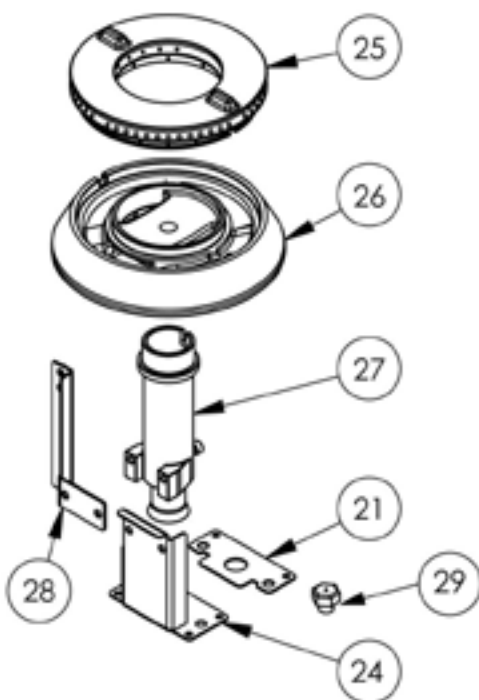

kuchnia gazowa, 6-palnikowa, 700 mm, 36.5 kW, G20

Kod katalogowy: 979621

Nr części (V nr rys. nr części z rysunku)	Nazwa	Kod
V979621V03-01	Korpus	
V979621V03-02	Termopara 600	C008081
V979621V03-03	Ruszt 300x335	C009045
V979621V03-04	Rura miedziana fi6	
V979621V03-05	Rura miedziana fi10	
V979621V03-06	Termopara 800	C009004
V979621V03-07	Stopka 40x40	C001991
V979621V03-08	Misa lewa	C010501
V979621V03-09	Misa środkowa	C010871
V979621V03-10	Misa prawa	C010870
V979621V03-11	Zawór	C008801
V979621V03-12	Kolektor	
V979621V03-13	Kolano	C009080
V979621V03-14	Pokrętło	C011161
V979621V03-15	Nakrętka	C010733
V979621V03-16	Palnik pilota	C008078
V979621V03-17	Dysza pilota	C010906
V979621V03-18	Korona palnika 3.5kW	C009051
V979621V03-19	Korpus palnika 3.5kW	C009052
V979621V03-20	Inżektor 3.5kW	C009092
V979621V03-21	Wzmocnienie wspornika palnika pionowego	
V979621V03-22	Wspornik pilota 3,5 kW	
V979621V03-23	Dysza palnika 3,5 kw	C006616
V979621V03-24	Wspornik podstawy dyszy	C009079
V979621V03-25	Korona palnika 5kW	C009053
V979621V03-26	Korpus palnika 5kW	C009054
V979621V03-27	Inżektor 5kW	C010161
V979621V03-28	Wspornik pilota 5 kW	C009081
V979621V03-29	Dysza palnika 5 kW	C006358
V979621V03-30	Korona palnika 7kW	C009040
V979621V03-31	Korpus palnika 7kW	C009027
V979621V03-32	Inżektor 7kW	C009168
V979621V03-33	Wspornik pilota 7 kW	
V979621V03-34	Dysza palnika 7 kW	C007720
V979621V03-35	Korona palnika 9kW	C009991
V979621V03-36	Korpus palnika 9kW	C009992

Nr części (V nr rys. nr części z rysunku)	Nazwa	Kod
V979621V03-37	Kolano palnika 9kW	C009059
V979621V03-38	Inżektor 9kW	C009120
V979621V03-39	Wspornik pilota 9kW	
V979621V03-40	Dysza palnika 9 kW	C007721
V979621V03-41	Wspornik podstawy dyszy 9 kW	