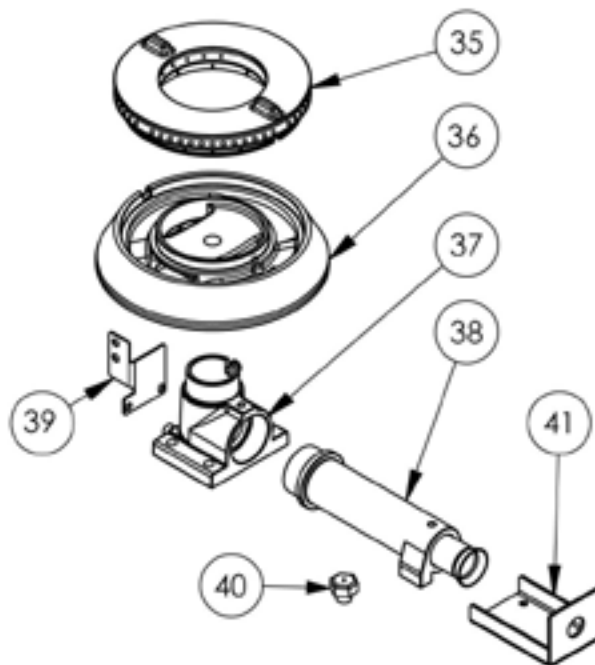

kuchnia gazowa, 6-palnikowa, 700 mm, 36.5 kW, G20

Kod katalogowy: 979621

Nr części (V nr rys. nr części z rysunku)	Nazwa	Kod
V979621V03-01	Korpus	
V979621V03-02	Termopara 600	C008081
V979621V03-03	Ruszt 300x335	C009045
V979621V03-04	Rura miedziana fi6	
V979621V03-05	Rura miedziana fi10	
V979621V03-06	Termopara 800	C009004
V979621V03-07	Stopka 40x40	C001991
V979621V03-08	Misa lewa	C010501
V979621V03-09	Misa środkowa	C010871
V979621V03-10	Misa prawa	C010870
V979621V03-11	Zawór	C008801
V979621V03-12	Kolektor	
V979621V03-13	Kolano	C009080
V979621V03-14	Pokrętło	C011161
V979621V03-15	Nakrętka	C010733
V979621V03-16	Palnik pilota	C008078
V979621V03-17	Dysza pilota	C010906
V979621V03-18	Korona palnika 3.5kW	C009051
V979621V03-19	Korpus palnika 3.5kW	C009052
V979621V03-20	Inżektor 3.5kW	C009092
V979621V03-21	Wzmocnienie wspornika palnika pionowego	
V979621V03-22	Wspornik pilota 3,5 kW	
V979621V03-23	Dysza palnika 3,5 kw	C006616
V979621V03-24	Wspornik podstawy dyszy	C009079
V979621V03-25	Korona palnika 5kW	C009053
V979621V03-26	Korpus palnika 5kW	C009054
V979621V03-27	Inżektor 5kW	C010161
V979621V03-28	Wspornik pilota 5 kW	C009081
V979621V03-29	Dysza palnika 5 kW	C006358
V979621V03-30	Korona palnika 7kW	C009040
V979621V03-31	Korpus palnika 7kW	C009027
V979621V03-32	Inżektor 7kW	C009168
V979621V03-33	Wspornik pilota 7 kW	
V979621V03-34	Dysza palnika 7 kW	C007720
V979621V03-35	Korona palnika 9kW	C009991
V979621V03-36	Korpus palnika 9kW	C009992

Nr części (V nr rys. nr części z rysunku)	Nazwa	Kod
V979621V03-37	Kolano palnika 9kW	C009059
V979621V03-38	Inżektor 9kW	C009120
V979621V03-39	Wspornik pilota 9kW	
V979621V03-40	Dysza palnika 9 kW	C007721
V979621V03-41	Wspornik podstawy dyszy 9 kW	