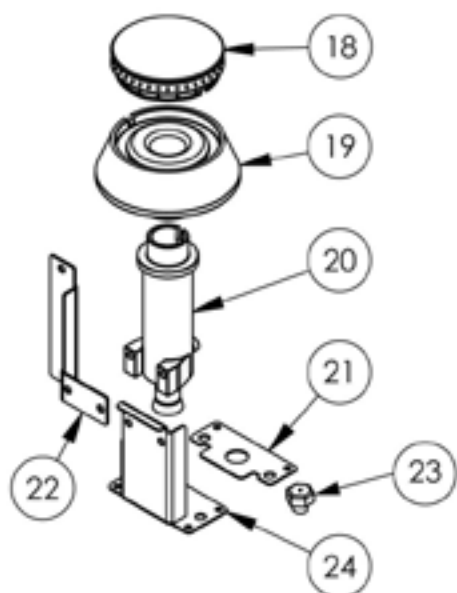

kuchnia gazowa, 6-palnikowa, 700 mm, 36.5 kW, G20

Kod katalogowy: 979621

Nr części (V nr rys. nr części z rysunku)	Nazwa	Kod
V979621V03-01	Korpus	
V979621V03-02	Termopara 600	C008081
V979621V03-03	Ruszt 300x335	C009045
V979621V03-04	Rura miedziana fi6	
V979621V03-05	Rura miedziana fi10	
V979621V03-06	Termopara 800	C009004
V979621V03-07	Stopka 40x40	C001991
V979621V03-08	Misa lewa	C010501
V979621V03-09	Misa środkowa	C010871
V979621V03-10	Misa prawa	C010870
V979621V03-11	Zawór	C008801
V979621V03-12	Kolektor	
V979621V03-13	Kolano	C009080
V979621V03-14	Pokrętło	C011161
V979621V03-15	Nakrętka	C010733
V979621V03-16	Palnik pilota	C008078
V979621V03-17	Dysza pilota	C010906
V979621V03-18	Korona palnika 3.5kW	C009051
V979621V03-19	Korpus palnika 3.5kW	C009052
V979621V03-20	Inżektor 3.5kW	C009092
V979621V03-21	Wzmocnienie wspornika palnika pionowego	
V979621V03-22	Wspornik pilota 3,5 kW	
V979621V03-23	Dysza palnika 3,5 kw	C006616
V979621V03-24	Wspornik podstawy dyszy	C009079
V979621V03-25	Korona palnika 5kW	C009053
V979621V03-26	Korpus palnika 5kW	C009054
V979621V03-27	Inżektor 5kW	C010161
V979621V03-28	Wspornik pilota 5 kW	C009081
V979621V03-29	Dysza palnika 5 kW	C006358
V979621V03-30	Korona palnika 7kW	C009040
V979621V03-31	Korpus palnika 7kW	C009027
V979621V03-32	Inżektor 7kW	C009168
V979621V03-33	Wspornik pilota 7 kW	
V979621V03-34	Dysza palnika 7 kW	C007720
V979621V03-35	Korona palnika 9kW	C009991
V979621V03-36	Korpus palnika 9kW	C009992

Nr części (V nr rys. nr części z rysunku)	Nazwa	Kod
V979621V03-37	Kolano palnika 9kW	C009059
V979621V03-38	Inżektor 9kW	C009120
V979621V03-39	Wspornik pilota 9kW	
V979621V03-40	Dysza palnika 9 kW	C007721
V979621V03-41	Wspornik podstawy dyszy 9 kW	