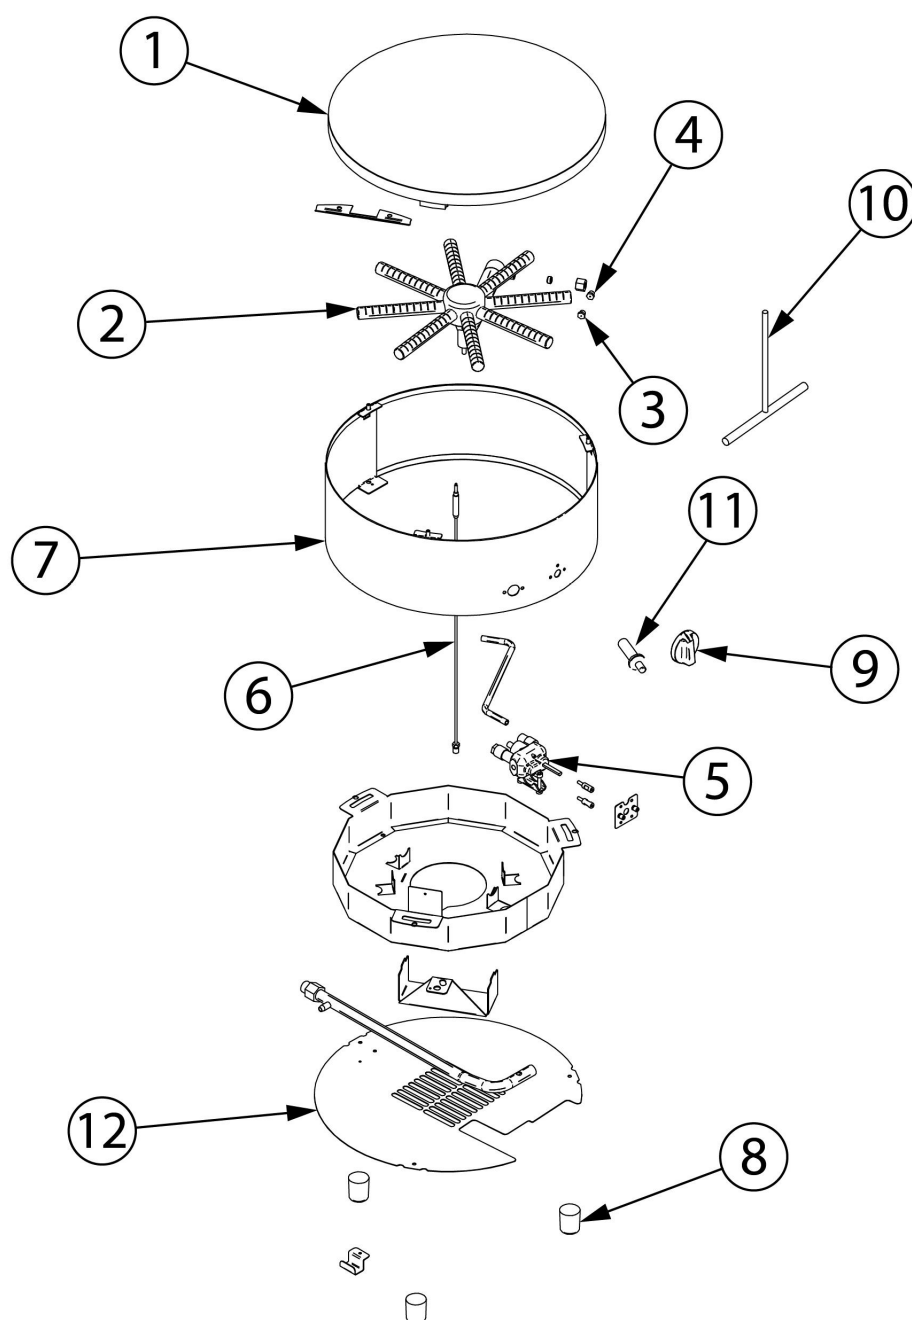

**naleśnikarka, gazowa, płyta żeliwna, Ø 400 mm,  
P 3.6 kW**

Kod katalogowy: 777243

<b>Nr części (V nr rys. nr części z rysunku)</b>	<b>Nazwa</b>	<b>Kod</b>
V777243V02-01	Płyta żeliwna	
V777243V02-02	Palnik	
V777243V02-03	Dysza (100)PB	C002732
V777243V02-04	Dysza (145)GZ	C007519
V777243V02-05	Zawór termostyczny	
V777243V02-06	Termopara	C013333
V777243V02-07	Obudowa	
V777243V02-08	Nóżka	
V777243V02-09	Pokrętło	C002590
V777243V02-10	Patyczek do rozprowadzania ciasta	
V777243V02-11	Zapalnik piezoelektryczny	C002765
V777243V02-12	Obudowa dolna	