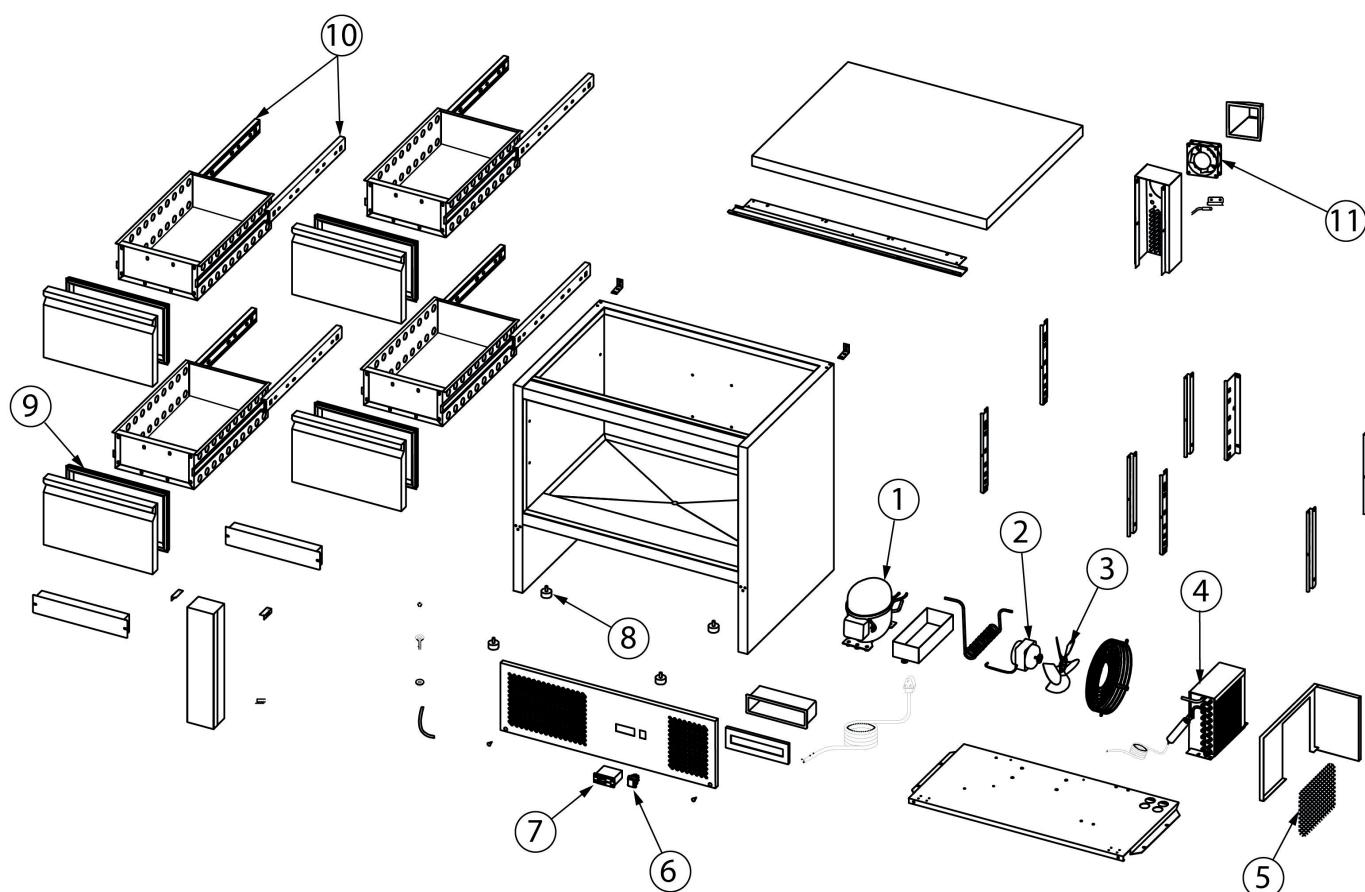

stół chłodniczy z szufladami, agregat na dole, V 220 I

Kod katalogowy: 832041

| Nr części (V nr rys. nr części z rysunku) | Nazwa | Kod |
|--|-----------------------|---------|
| V832041V02-01 | Sprężarka | C013553 |
| V832041V02-02 | Wentylator skraplacza | C013554 |
| V832041V02-03 | Śmigło wentylatora | |
| V832041V02-04 | Skraplacz | C013561 |
| V832041V02-05 | Filtr | |
| V832041V02-06 | Włącznik | |
| V832041V02-07 | Sterownik | C012835 |
| V832041V02-08 | Nóżka | |
| V832041V02-09 | Uszczelka | C013526 |
| V832041V02-10 | Prowadnice | |
| V832041V02-11 | Wentylator | |
| | | |
| | | |