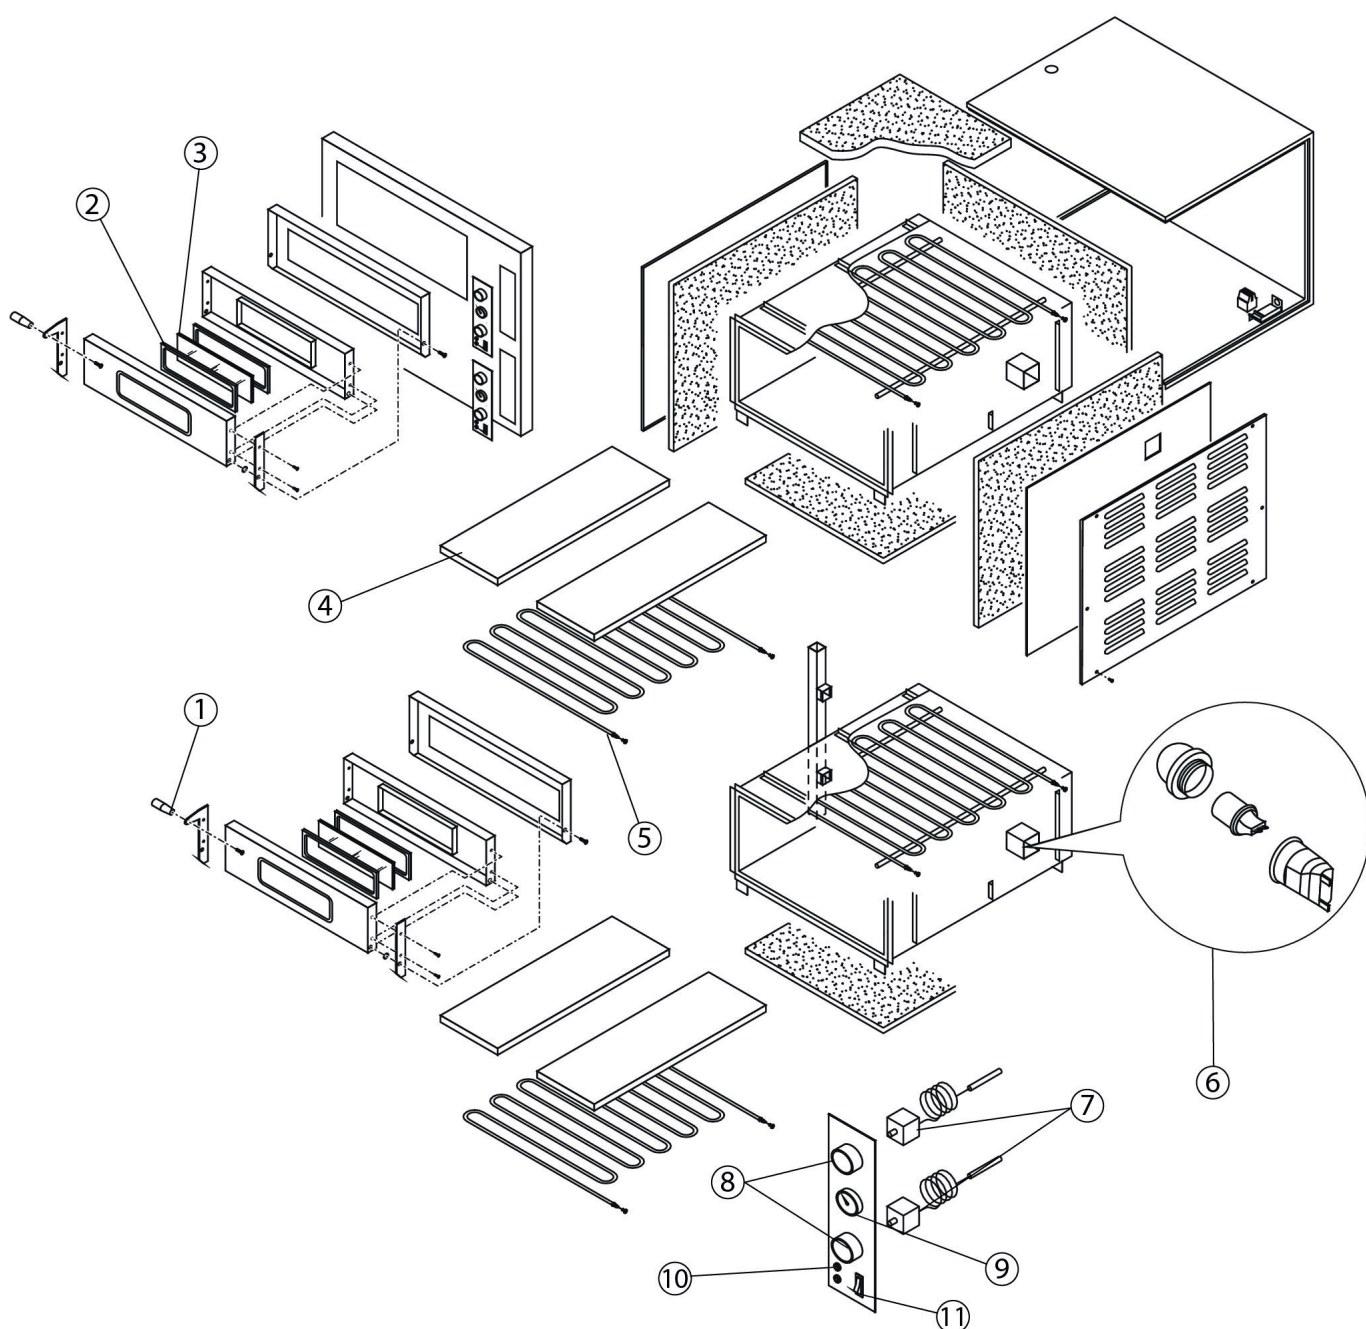

piec do pizzy, E-Start Line, 2x4x32 cm

Kod katalogowy: 781302

Nr części (V nr rys. nr części z rysunku)	Nazwa	Kod
V781302V01-01	Rączka drzwi	C011880
V781302V01-02	Uszczelka szyby	
V781302V01-03	Szyba drzwi	
V781302V01-04	Szamat 660 x 330 x 11+3mm	
V781302V01-05	Grzałka	
V781302V01-06	Oświetlenie	C009844
V781302V01-07	Termostat	C000494
V781302V01-08	Pokrętko	C007670
V781302V01-09	Termometr	C007667
V781302V01-10	Kontrolka	C007668
V781302V01-11	Włącznik	