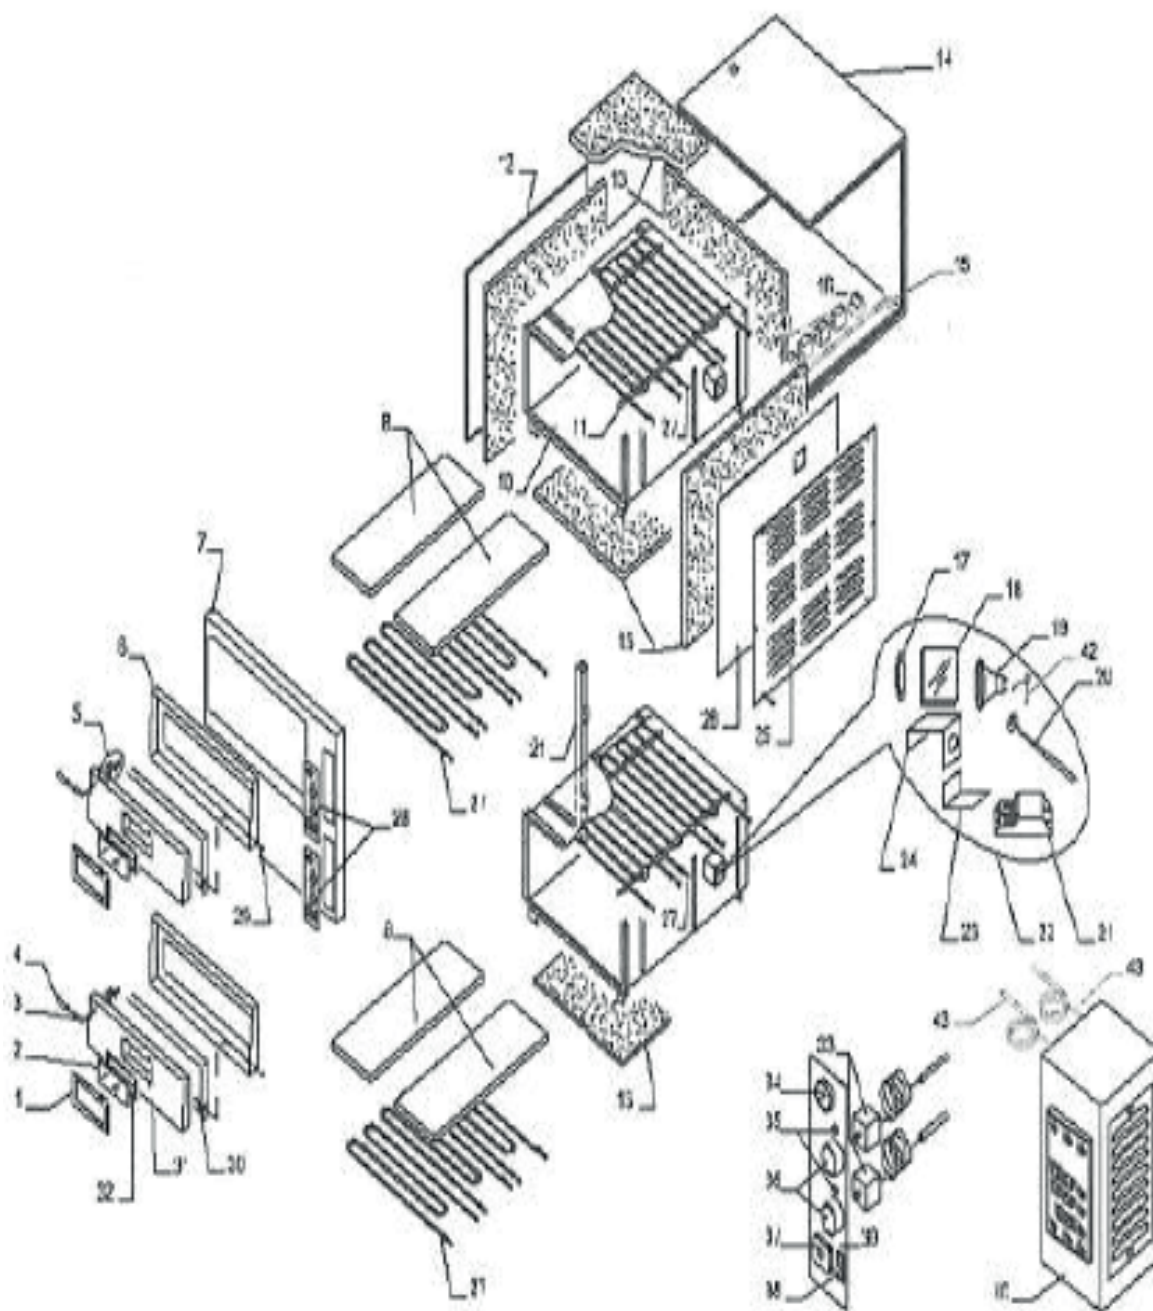

piec do pizzy F-Line 2x4x36

Kod katalogowy: 781602

Nr części (V nr rys. nr części z rysunku)	Nazwa	Kod
V781602V01-01	Uszczelki do szybki drzwi	
V781602V01-02	Szkło	C010280
V781602V01-03	Wspornik rączki	
V781602V01-04	Rączka	
V781602V01-05	Zestaw montażowy rączki	
V781602V01-06	Obudowa drzwi	
V781602V01-07	Panel ochronny	
V781602V01-08	Szamot (359X718x17 mm)	C006481
V781602V01-09	Panel przedni	
V781602V01-10	Obudowa wewnętrzna	
V781602V01-11	Wspornik elementu grzewczego	
V781602V01-12	Lewy panel	
V781602V01-13	Materiały termoizolacyjne	
V781602V01-14	Obudowa zewnętrzna	
V781602V01-15	Listwa zaciskowa	
V781602V01-16	Płytki przełącznikowa	
V781602V01-17	Uszczelka	
V781602V01-18	Szyba	
V781602V01-19	Lampa halogenowa	C009819
V781602V01-20	Przewód oświetlenia	
V781602V01-21	Transformator	C008166
V781602V01-22	Zestaw oświetlenia	
V781602V01-23	Wspornik	
V781602V01-24	Wspornik lampy	
V781602V01-25	Prawy panel z otworami napowietrzania	
V781602V01-26	Panel	
V781602V01-27	Element grzewczy	C010007
V781602V01-28	Panel poleceń	
V781602V01-29	Mocowanie drzwi	
V781602V01-30	Drzwi	
V781602V01-31	Panel zewnętrzny drzwi	
V781602V01-32	Uszczelka	
V781602V01-33	Termostat	C000494
V781602V01-34	Termometr	C007667
V781602V01-35	Lampka kontrolna	
V781602V01-36	Pokrętko	
V781602V01-37	Przełącznik	
V781602V01-38	Włącznik oświetlenia	
V781602V01-39	Panel sterownia	
V781602V01-40	Zaczep	
V781602V01-41	Kontaktron	