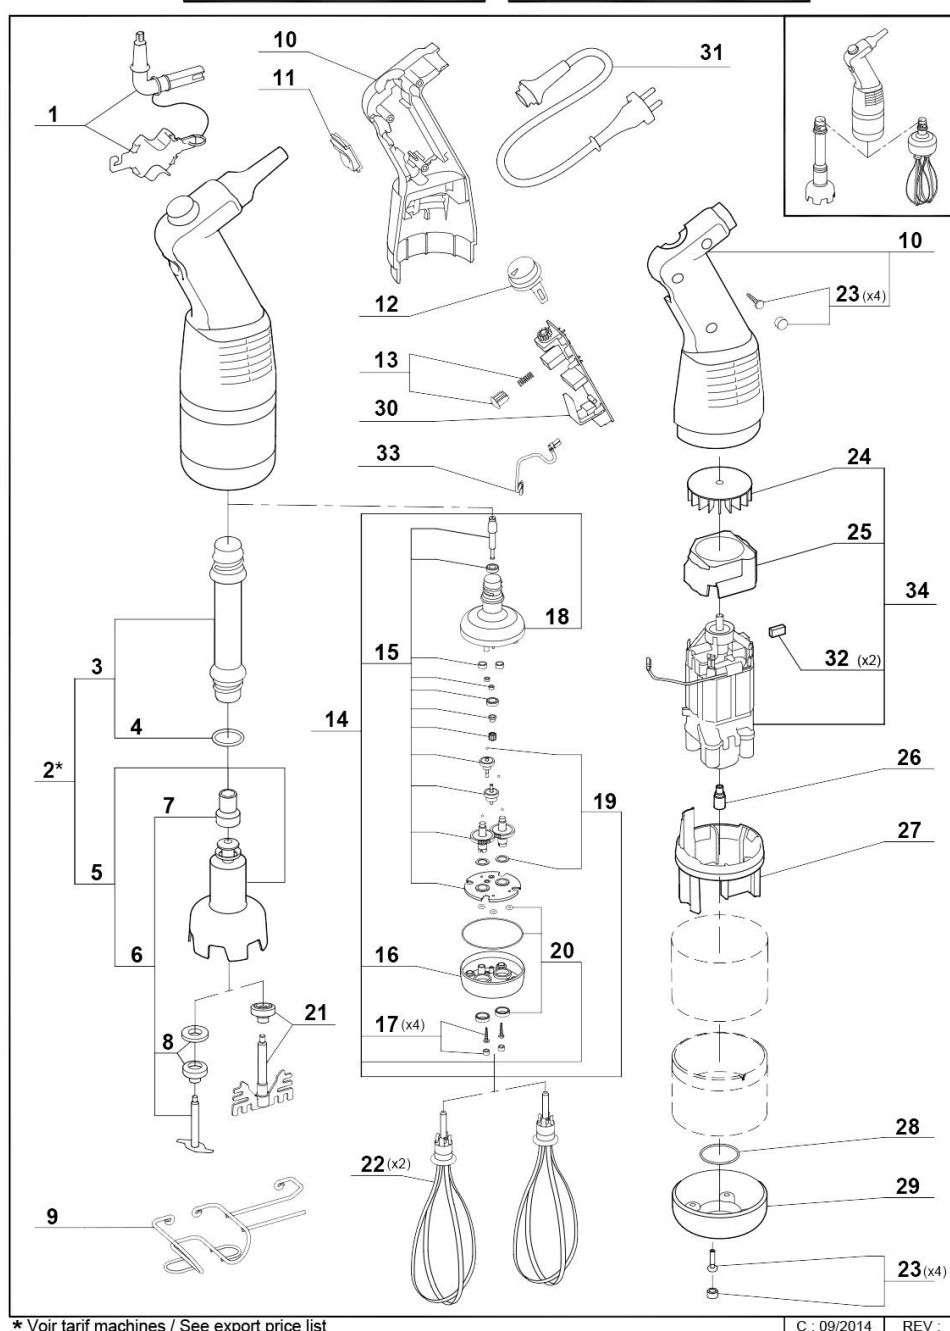

mikser ręczny, mini MP 190 Combi, P 0.25 kW, U 230 V

Kod katalogowy: 711192

robot *coupe*[®]

Mini MP 190 Combi

Nr części (V nr rys. nr części z rysunku)	Nazwa	Kod
V711192V01-01	Narzędzie do demontażu	C001890
V711192V01-02	Ramię z dzwonem	C001415
V711192V01-03	Stopa	C001896
V711192V01-04	Uszczelka	C001937
V711192V01-05	Głowica tnąca	C001887
V711192V01-06	Zestaw naprawczy głowicy	C001888
V711192V01-07	Wkład sprężła	C001938
V711192V01-08	Zestaw naprawczy	C001939
V711192V01-09	Wieszak	
V711192V01-10	Obudowa zewnętrzna	C009517
V711192V01-11	Ośłona włącznika	C001889
V711192V01-12	Regulator obrotów	C001891
V711192V01-13	Przycisk	C001926
V711192V01-14	Głowica różg	C007054
V711192V01-15	Zestaw naprawczy z przekładniami	C012102
V711192V01-16	Ośłona dolna przekładni	
V711192V01-17	Śrubki mocujące	
V711192V01-18	Obudowa głowicy	
V711192V01-19	Podkładka	
V711192V01-20	Łożysko	
V711192V01-21	Nożyk do spieniania	
V711192V01-22	Trzepaczka (różga)	C001708
V711192V01-23	Śruba z zaślepką	C001931
V711192V01-24	Wentylator	C001894
V711192V01-25	Ośłona	C001893
V711192V01-26	Sprężło	C001288
V711192V01-27	Podstawa silnika	C001892
V711192V01-28	O-ring	C001907
V711192V01-29	Ośłona	C001908
V711192V01-30	Płyta główna	C001910
V711192V01-31	Przewód zasilający	C001909
V711192V01-32	Szczotka	C001912
V711192V01-33	Przewody elektryczne	C001911
V711192V01-34	Silnik	C001905