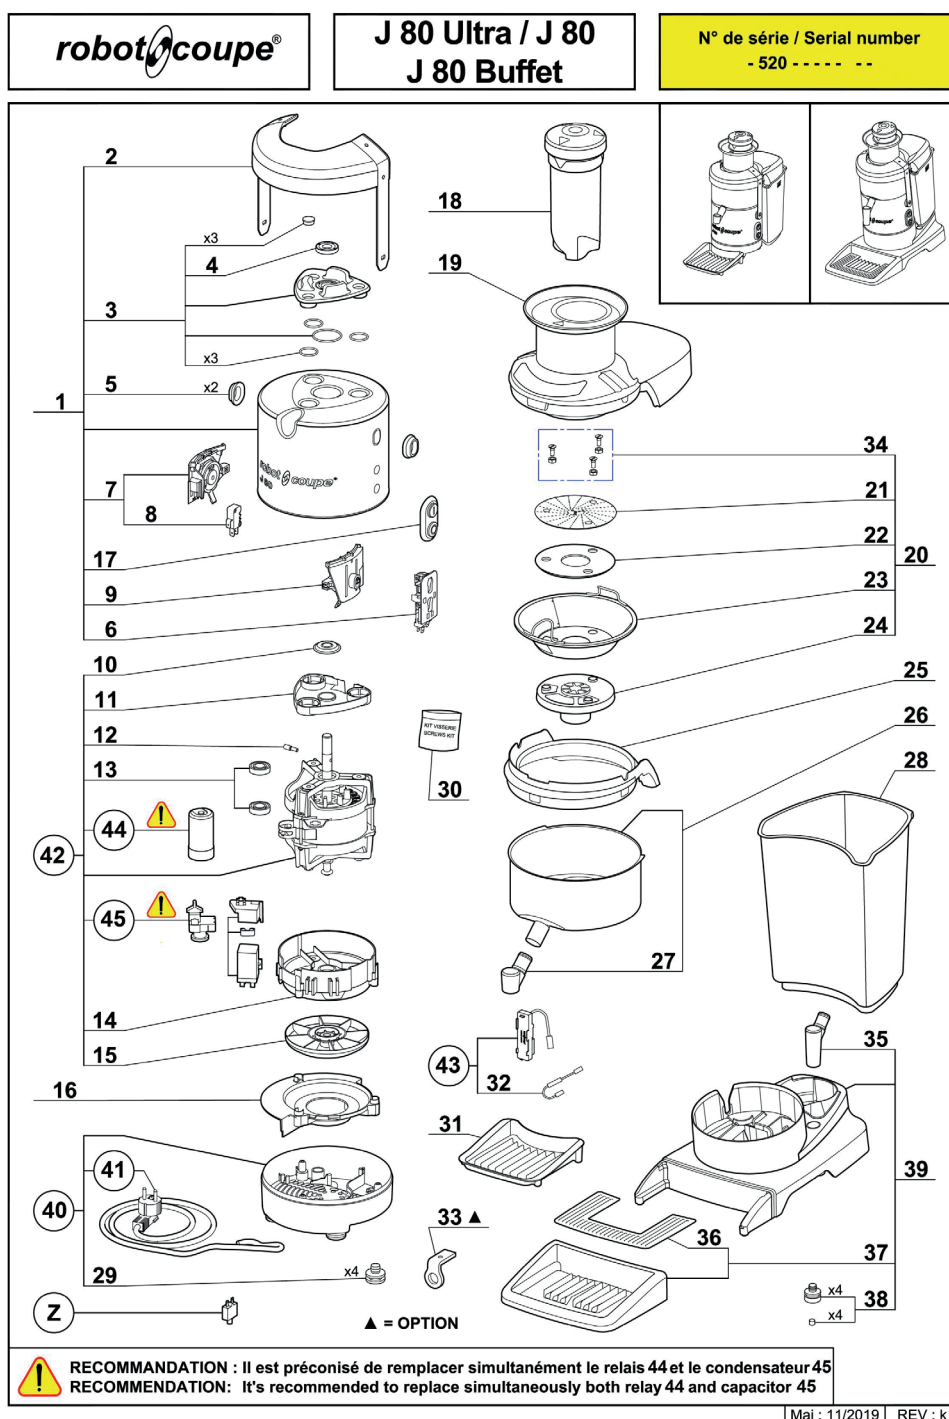

automatyczna wyciskarka do warzyw i owoców J80

Kod katalogowy: 483080

Nr części (V nr rys.nr części z rysunku)	Nazwa	Kod
V483080V02-01	Kompletna obudowa silnika	C012529
V483080V02-02	Dźwignia blokady	C007597
V483080V02-03	Element górny centrujący	C008771
V483080V02-04	uszczelniacz	C001792
V483080V02-05	Łożysko	C012184
V483080V02-06	Mechanizm włącznika sokowirówki	C007158
V483080V02-07	Lewy zespół łożyska	C012174
V483080V02-08	Mikrowłącznik	C011897
V483080V02-09	Prawy zespół łożyska	C012175
V483080V02-10	Uszczelniacz	C011898
V483080V02-11	Element dolny centrujący	C012356
V483080V02-12	Trzpień wałka napędowego	C011217
V483080V02-13	Łożysko	C009261
V483080V02-14	Ośłona silnika	C009893
V483080V02-15	Wentylator	C001365
V483080V02-16	Mocowanie włączników	
V483080V02-17	Ośłona wentylatora	C007210
V483080V02-18	Popychacz	C007307
V483080V02-19	Pokrywa	C007604
V483080V02-20	Filtr kompletny	C007754
V483080V02-21	Tarcza	C006968
V483080V02-22	Podkładka	C008618
V483080V02-23	Filtr	C006932
V483080V02-24	Mocowanie sitka	C007291
V483080V02-25	Kołnierz miski	C007835
V483080V02-26	Miska	C009172
V483080V02-27	Wylewka sokowirówki	C007048
V483080V02-28	Pojemnik	C007943
V483080V02-29	Nóżka	C001772
V483080V02-30	Zestaw śrub	
V483080V02-31	Tacka ociekowa	C007526
V483080V02-32	Rezystor	
V483080V02-33	Mocowanie zabezpieczające	
V483080V02-34	Zestaw śrub	
V483080V02-35	Nie dotyczy tego modelu produktu	
V483080V02-36	Nie dotyczy tego modelu produktu	
V483080V02-37	Nie dotyczy tego modelu produktu	
V483080V02-38	Nie dotyczy tego modelu produktu	
V483080V02-39	Nie dotyczy tego modelu produktu	
V483080V02-40	Obudowa dolna	C007157
V483080V02-41	Przewód zasilający	C001771

Nr części (V nr rys.nr części z rysunku)	Nazwa	Kod
V483080V02-42	Silnik kompletny	C007209
V483080V02-43	Moduł hamujący	C001767
V483080V02-44	kondensator 60 μ F	C001866
V483080V02-45	Wyłącznik rozruchowy (cewka)	C001786