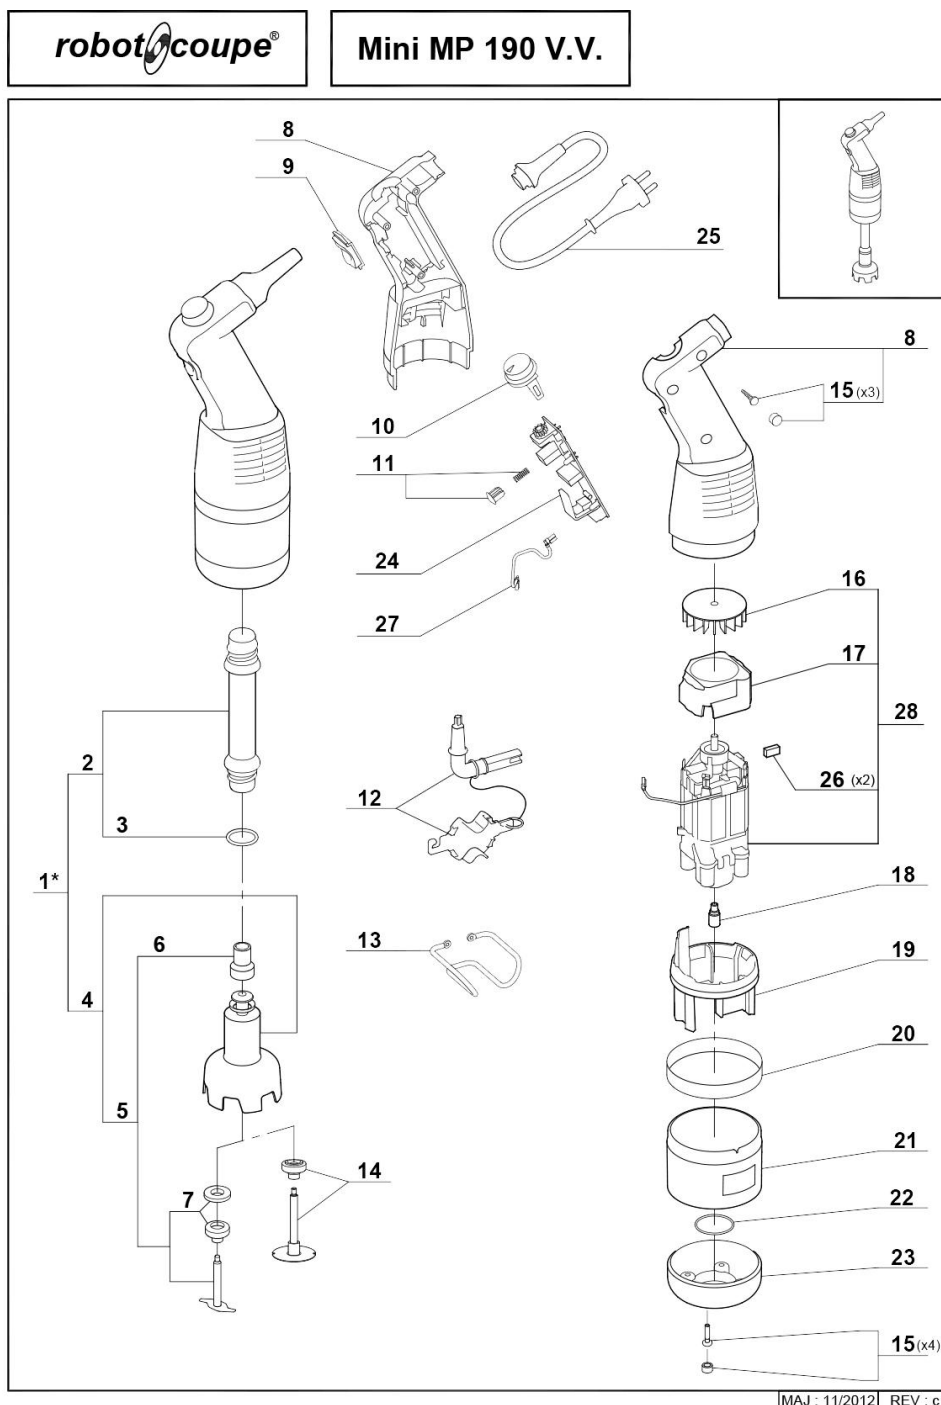

**mikser ręczny, mini MP 160 V.V., P 0.22 kW, U 230 V**

**Kod katalogowy: 711191**

Nr części (V nr rys. nr części z rysunku)	Nazwa	Kod
V711191V01-01	Ramię z dzwonem	C001415
V711191V01-02	Stopa	C001896
V711191V01-03	Uszczelka	C001937
V711191V01-04	Głowica tnąca	C001887
V711191V01-05	Zestaw naprawczy głowicy	C001888
V711191V01-06	Wkład sprzęgła	C001938
V711191V01-07	Zestaw naprawczy	C001939
V711191V01-08	Obudowa zewnętrzna	C009517
V711191V01-09	Ośłona włącznika	C001889
V711191V01-10	Regulator obrotów	C001891
V711191V01-11	Przycisk	C001926
V711191V01-12	Narzędzie do demontażu	C001890
V711191V01-13	Wieszak	C001936
V711191V01-14	Tarcza do emulgowania	C001906
V711191V01-15	Śruba z zaślepką	C001931
V711191V01-16	Wentylator	C001894
V711191V01-17	Ośłona	C001893
V711191V01-18	Sprzęgło	C001288
V711191V01-19	Podstawa silnika	C001892
V711191V01-20	Opaska	
V711191V01-21	Ośłona silnika	C001895
V711191V01-22	O-ring	C001907
V711191V01-23	Ośłona	C001908
V711191V01-24	Płyta główna	C001910
V711191V01-25	Przewód zasilający	C001909
V711191V01-26	Szczotka	C001912
V711191V01-27	Przewody elektryczne	C001911
V711191V01-28	Silnik	C001905